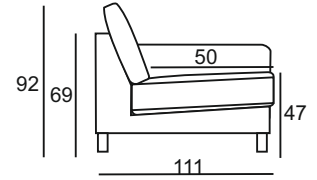

## MEASUREMENTS:

	3Sofa	2,5Sofa
WIDTH	230	210
HEIGH	92	92
DEPTH	111	111