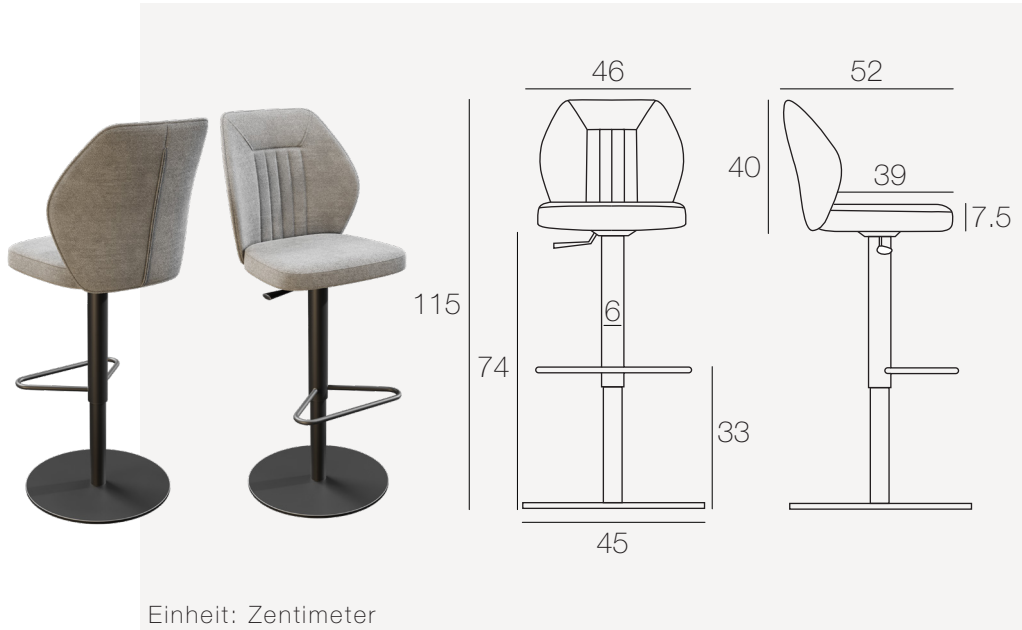

Möbel LETZ

Finden und Wohlfühlen

Typenplan

Budapest von Akante - Tresenstuhl in Anthrazit

Wichtiger Hinweis für Sie

Etwaige Hinweise des Herstellers in dieser Produktinformation, die sich auf die Gewährleistung beziehen, haben für Sie keinerlei Bindungswirkung und können von Ihnen ignoriert werden. Ihre gesetzlichen Gewährleistungsrechte als Verbraucher uns gegenüber, als Ihrem Verkäufer, werden dadurch in keiner Weise berührt oder eingeschränkt. Sie können sich wegen aller Mängel jederzeit an uns wenden. Darüber hinaus gehende Herstellergarantien bleiben natürlich unberührt. Dieser Artikel wird hergestellt von Akante, Avenue de Flandre 45/1, 59290 Wasquehal, Frankreich

Möbel Letz GmbH
Am Gewerbepark 11
06895 Zahna-Elster

Tel.: 035383 - 6018 50

Fax.: 035383 - 6018 17

BUDAPEST[®]

Einheit: Zentimeter

REF :
CH052

Vorgestellte Version

CH052GCL

Kategorie

Stuhl

Nutzung

Innenraum

Modell

CH052 : Drehbarer Sitz

Einzig erhältliche Maße

CH052 : L46 x P52 x H90-115 /
H55-80 cm

Mattschwarz lackierter Stahl

TECHNISCHE INFORMATIONEN

Sitz:

Drehbarer Sitz um 360 Grad

Dichte des Polsterschaums: 25kg/m³

Stoff:

Stoff aus 100% Polyester

Martindale: 60 000