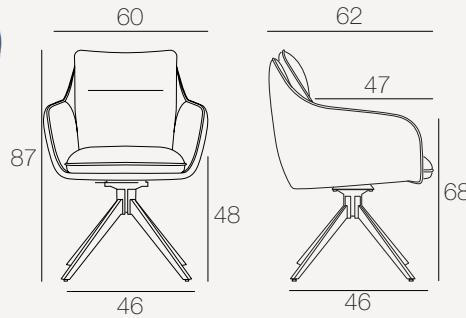

# BELFAST<sup>®</sup>

Einheit: Zentimeter

REF :  
CH138

**Vorgestellte Version**

CH138BM1

**Kategorie**

Stuhl

**Nutzung**

Innenraum

**Modell**

CH138 : Drehbarer Sitz

**Verfügbare Abmessungen**

CH138 : L60 x P62 x H87-48 cm

Produkt nur im 2er-Set erhältlich