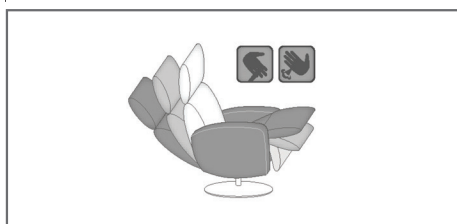

Stufenlose Rückenverstellung durch Gasdruckfeder – unabhängig von der Beinauflage mit innenliegendem Auslösehebel bis zur sicheren stufenlosen Fixierung. Schieben Sie einfach den Auslösehebel am Innenteil der Armlehne und durch leichten Körperdruck stellen Sie den Rücken individuell ein.