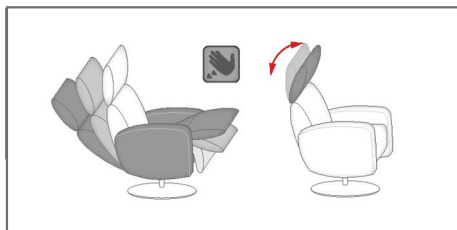

#### Manuelle Relaxfunktion

Durch leichten Körperdruck senkt sich der Rücken und der Sitz geht automatisch nach vorn und oben. Eine Beinauflage fährt nach oben bis Sie in die Relaxposition gelangen. Das Kopfteil ist stufenlos verstellbar.