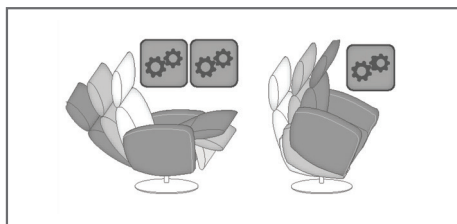

Motorische Verstellung (M3)

3-motorische Verstellung mit getrennter Sitz-/Rückenverstellung und Aufstehhilfe. Bedienung per Handschalter (mit Magnet am Armteil gehalten).

Nicht in Kombination mit Drehteller chrom (V17) und höhenverstellbarer Spindel (HVS) möglich.