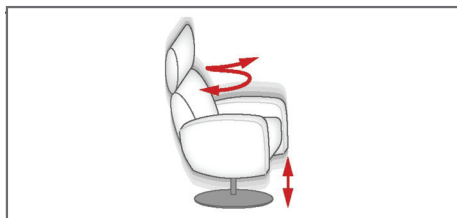

Höhenverstellbare Spindel (HVS)

Mittels der höhenverstellbaren Drehspindel lässt sich die Sitzhöhe von 43 – 47 cm variabel einstellen. Durch die Auswahl der HVS entfällt die Standardsitzhöhe.

Nicht in Kombination mit 3-motorischer Verstellung möglich.