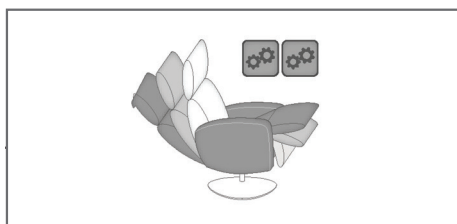

Motorische Verstellung (M2)

2-motorische Verstellung mit getrennter Sitz- und Rückenverstellung. Bedienung per Handschalter (mit Magnet am Armteil gehalten).