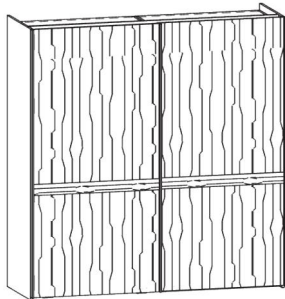

Breiten-/ Höhen-/ Tiefenkürzungen ohne Mehrpreis möglich.

- Frontvarianten:**
- | | |
|----------------|--------------------------|
| Holzfront: | senkrecht furniert |
| Lackfront: | MDF deckend lackiert |
| Farbglasfront: | auf MDF- Rahmen verklebt |

Mögliche Farben für Oberfläche MDF deckend lackiert oder Farbglas
lt. Kollektion

- Lieferung:** zerlegt und verpackt

- ACHTUNG:** **Möbelteile bei denen Kippgefahr besteht, sind grundsätzlich an der Wand zu befestigen.**

Schiebetürschränke

2-türig

Darstellung
Maße in cm

Breite	Höhe	Tiefe
158,1	220,0	68,4
	236,0	
198,1	220,0	68,4
	236,0	
238,1	220,0	68,4
	236,0	

Beschreibung

Asteiche gebürstet
Esche gebürstet
Zirbe
Astrnuss