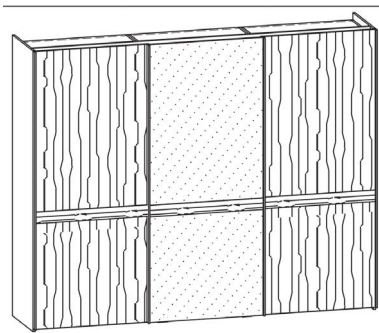

Schiebetürschrank 3-türig

Front in Farbglas
mit Dekoblende unten

links: 2 Innenfächer, 1 Kleiderstange
mitte: 5 Innenfächer
rechts: 2 Innenfächer, 1 Kleiderstange

Breite	Höhe	Tiefe	Front	Bestellnummer
236,2	220,0	68,4	Holz/Farbglas	551/04 46 45
	236,0		Holz/Farbglas	04 56 45
296,2	220,0	68,4	Holz/Farbglas	04 47 45
	236,0		Holz/Farbglas	04 57 45
356,2	220,0	68,4	Holz/Farbglas	04 48 45
	236,0		Holz/Farbglas	04 58 45

Schiebetürschrank

3-türig

Darstellung
Maße in cm

Beschreibung

Asteiche gebürstet
Esche gebürstet
Zirbe
Astrnuss

Innenausführung
Dekospan

Schiebetürschrank 3-türig

Front mit Dekoblende quer
Türen außen: Holzfront
Tür mitte: Farbfront