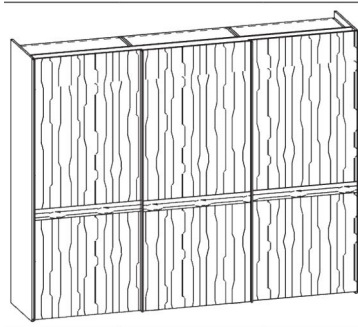

Schiebetürschränke

2-türig

Darstellung
Maße in cm

Breite	Höhe	Tiefe
158,1	220,0	68,4
	236,0	
198,1	220,0	68,4
	236,0	
238,1	220,0	68,4
	236,0	

Beschreibung

Asteiche gebürstet
Esche gebürstet
Zirbe
Astnuss

Innenausführung
Dekospan

Schiebetürschrank 2-türig

Front in Lack
mit Dekoblende unten

links: 2 Innenfächer, 1 Kleiderstange
rechts: 2 Innenfächer, 1 Kleiderstange

Front	Bestellnummer
Holz/Lack	551/04 41 43
Holz/Lack	04 51 43
Holz/Lack	04 42 43
Holz/Lack	04 52 43
Holz/Lack	04 43 43
Holz/Lack	04 53 43

Breite	Höhe	Tiefe
158,1	220,0	68,4
	236,0	
198,1	220,0	68,4
	236,0	
238,1	220,0	68,4
	236,0	

Schiebetürschrank 2-türig

Front in Farbglas
mit Dekoblende unten

links: 2 Innenfächer, 1 Kleiderstange
rechts: 2 Innenfächer, 1 Kleiderstange

Front	Bestellnummer
Holz/Farbglas	551/04 41 45
Holz/Farbglas	04 51 45
Holz/Farbglas	04 42 45
Holz/Farbglas	04 52 45
Holz/Farbglas	04 43 45
Holz/Farbglas	04 53 45

Schiebetürschränke

3-türig

Darstellung
Maße in cm