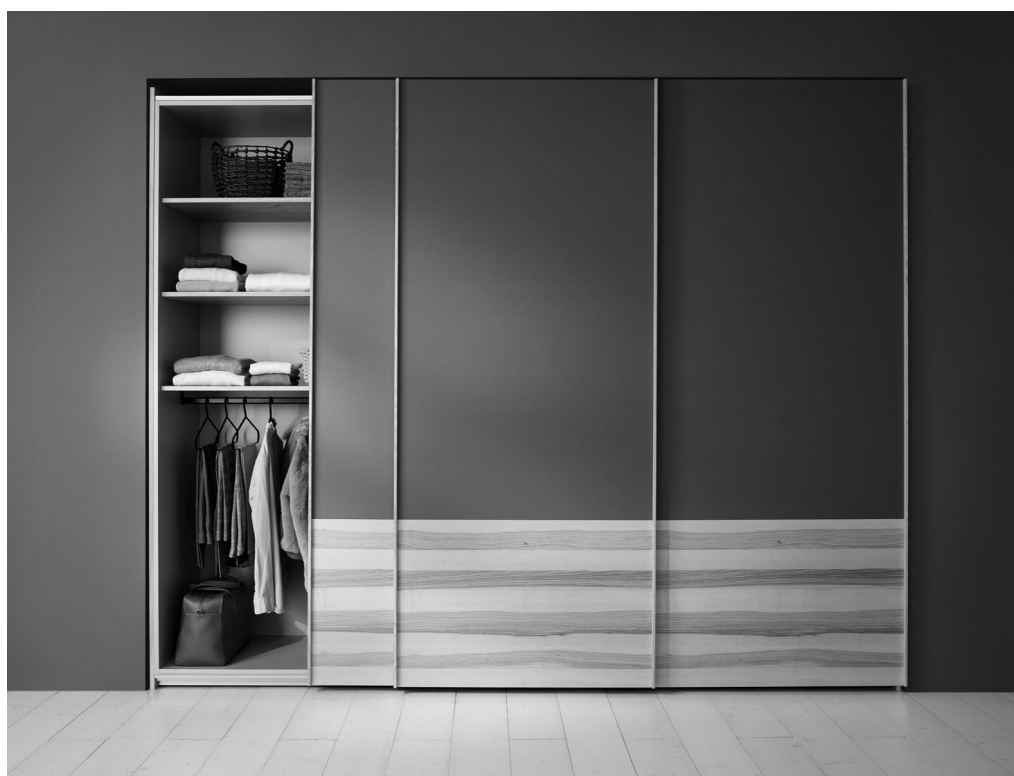

Produktbeschreibung Schiebetürschränke

1. **Holzarten:** Asteiche gebürstet, Esche gebürstet, Zirbe, Astnuss
2. **Schränke:** Tischlerplatte mit 3 mm HDF-Deckschicht massiv umleimt und furniert
   Außen- und Innenausführung in der gleichen Holzart, Fächer keilgezinkt
   Rückwände Sperrholzplatte 8 mm reinweiß lackiert
   Aufpreis für Rückwand furniert: siehe Zubehör Schränke
   Alle Holzarten werden zum gleichen Preis gefertigt.

1. **Schrankvariante Dekor:** Mittelseiten, Böden, Rückwände, Fächer in Dekor
   Fronten, Außenseiten, Sockel Echtholz furniert

1. **Dekorvarianten:**

o Topweiß 0112 FH	passend zu ANREI Reinweiß
o Fresko 0071 FH	passend zu ANREI Lichtgrau
o Taupe 27166 BS	passend zu ANREI Steingrau

Breiten-/ Höhen-/ Tiefenkürzungen ohne Mehrpreis möglich.

1. **Frontvarianten:**

Holzfront:	senkrecht furniert
Lackfront:	MDF deckend lackiert
Farbglasfront:	auf MDF- Rahmen verklebt

Mögliche Farben für Oberfläche MDF deckend lackiert oder Farbglas
lt. Kollektion

1. **Lieferung:** zerlegt und verpackt

1. **ACHTUNG:** **Möbelteile bei denen Kippgefahr besteht, sind grundsätzlich an der Wand zu befestigen.**