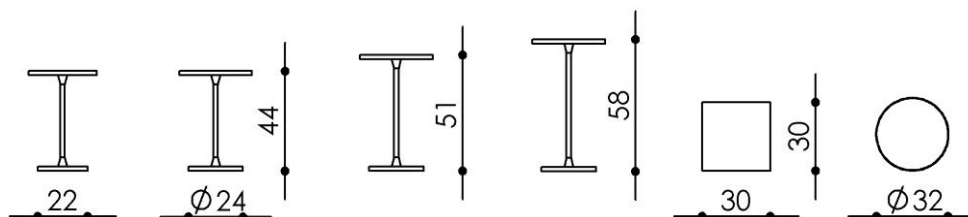

Möbel Letz GmbH
Am Gewerbepark 11
06895 Zahna-Elster

Tel.: 035383 - 6018 50

Fax.: 035383 - 6018 17

DONDOLO.

Modellbeschreibung

DONDOLO steht da wie ein kleines Kraftpaket. In den starken Glasplatten bricht sich das Licht leuchtend grün. Bleibt nur zu sehen, ob man sich für eine der drei Höhen entscheiden kann oder ob man lieber gleich alle drei Beistelltische haben will.

Maße

Größe: 30 x 30 cm oder 32 cm Durchmesser
 Höhe: 44, 51 oder 58 cm

Materialien

Obere Platte: Klarglas 19 mm
 Bodenplatte: Klarglas 19 mm
 Metallteile: Chrom hochglanz

Technische Daten

DONDOLO.

Modellabbildungen