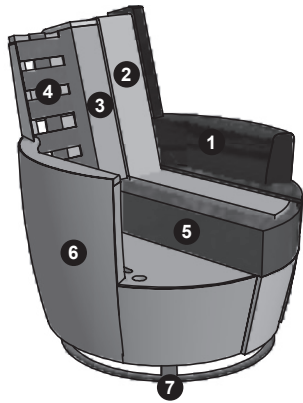

Programmbesonderheiten, Programminformationen

Querschnitt und Beschreibung

- 1 Bezug: Stoff
- 2 Polstervliesmatte unter dem Bezug
- 3 Rückenlehne: Polyätherschaum RG20
- 4 Elastische Polstergurte (in Lehne und Sitz)
- 5 Sitz: Kaltschaum soft RG 35;
gegen Aufpreis mit Kaltschaum mittelfest RG 40
Sitz bei Hocker: Kaltschaum weich mit Kaltschaum fest
- 6 Untergestell:
Hartholz, Weichholz, Spanplatte, Sperrholzplatte
- 7 Füße: Drehring bei Sessel; Kunststoffgleiter bei Hocker