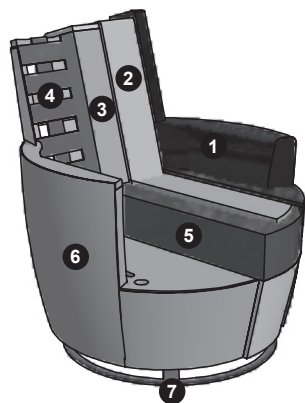

### Querschnitt und Beschreibung

- 1 Bezug: Stoff
- 2 Polstervliesmatte unter dem Bezug
- 3 Rückenlehne: Polyätherschaum RG20
- 4 Elastische Polstergurte (in Lehne und Sitz)
- 5 Sitz: Kaltschaum soft RG 35;  
gegen Aufpreis mit Kaltschaum mittelfest RG 40  
Sitz bei Hocker: Kaltschaum weich mit Kaltschaum fest
- 6 Untergestell:  
Hartholz, Weichholz, Spanplatte, Sperrholzplatte
- 7 FüÙe: Drehring bei Sessel; Kunststoffgleiter bei Hocker