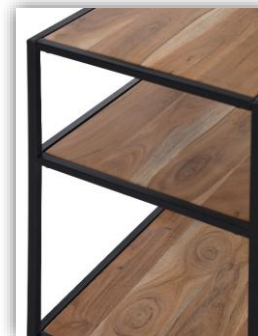

INTRO-living

Ablagen: Akazie **massiv** natur, smoked und lackiert

Gestell: Metall, schwarz lackiert

Lieferung = demontiert

Detail genau

Detail genau

Art. Nr.	67157	Couchtisch
cbm:	0,070	L100 B50 H40

Art. Nr.	67154	Regal
cbm:	0,050	B37 T35 H82

INTRO-living

Ablagen: Mango **massiv**, weiß gewaschen

Gestell: Metall, weiß lackiert

Lieferung = demontiert

Art. Nr.	67163	Regal
cbm:	0,120	B77 T35 H114

Art. Nr.	67161	Regal
cbm:	0,150	B77 T35 H150

Art. Nr.	67165	Regal
cbm:	0,160	B114 T35 H78