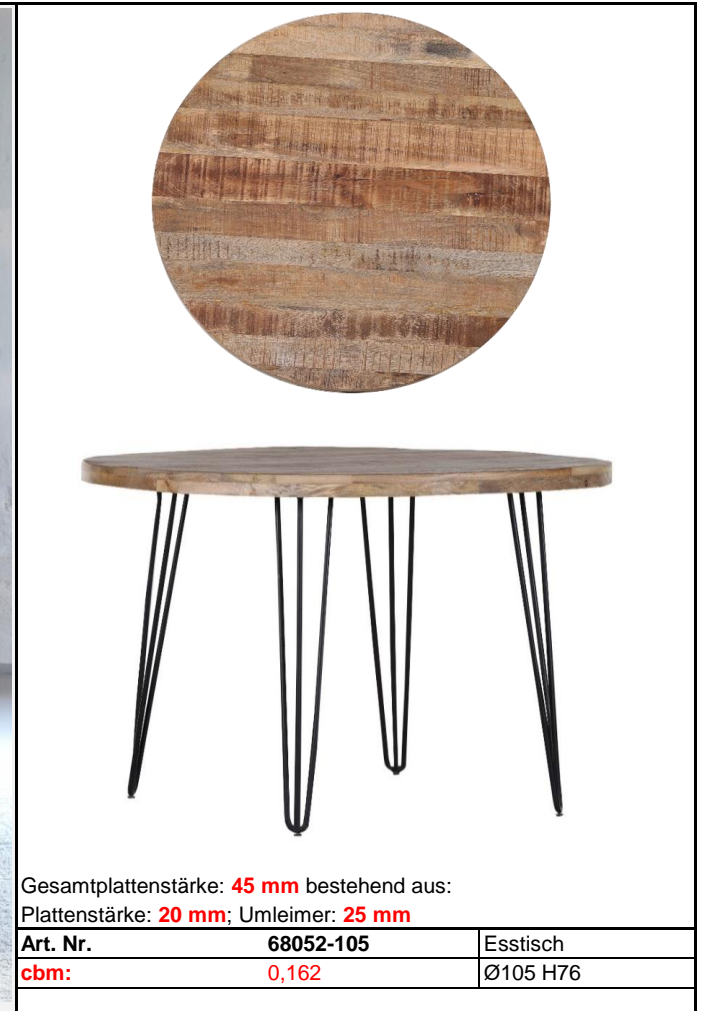

Möbel Letz GmbH
Am Gewerbepark 11
06895 Zahna-Elster

Tel.: 035383 - 6018 50

Fax.: 035383 - 6018 17

BALTIC-dining

Mango **massiv** sägerau, natur gebeizt und lackiert

Füße: Metall, schwarz lackiert

Lieferung = demontiert