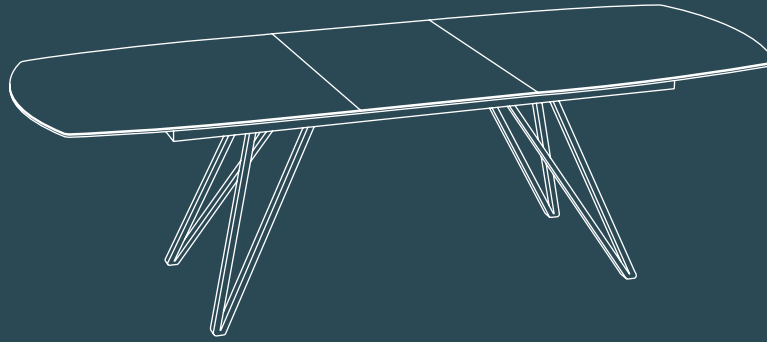

Möbel LETZ

Finden und Wohlfühlen

Typenplan

Babylone von Akante - Esstisch ca. 160 x 100 cm, ausziehbar

Wichtiger Hinweis für Sie

Etwaige Hinweise des Herstellers in dieser Produktinformation, die sich auf die Gewährleistung beziehen, haben für Sie keinerlei Bindungswirkung und können von Ihnen ignoriert werden. Ihre gesetzlichen Gewährleistungsrechte als Verbraucher uns gegenüber, als Ihrem Verkäufer, werden dadurch in keiner Weise berührt oder eingeschränkt. Sie können sich wegen aller Mängel jederzeit an uns wenden. Darüber hinaus gehende Herstellergarantien bleiben natürlich unberührt. Dieser Artikel wird hergestellt von Akante, Avenue de Flandre 45/1, 59290 Wasquehal, Frankreich

Möbel Letz GmbH
Am Gewerbepark 11
06895 Zahna-Elster

Tel.: 035383 - 6018 50

Fax.: 035383 - 6018 17

AKANTE®

BABYLONE®

BABYLONE[®]

TABLE DE REPAS

Plateau en céramique de 3 mm collé sur un verre de 8 mm d'épaisseur, couleurs : Argile (AR), Marbre Mat (MA), Acier (SD), Silver (SI), Titane (TI), Chêne Clair (CC)

Une rallonge centrale rétractable

Piètement : Acier laqué noir mat (équipé de patins réglables)

DT074 : Dimensions : 160/200 x 100 x h76 cm Poids Net : 97 kg

DT075 : Dimensions : 200/260 x 100 x h76 cm Poids Net : 111 kg

Gestell: Stahl schwarz lackiert (mit plastikklappe)

DT074: Abmessung: 160/200 x 100 x H76 cm Nettogewicht: 97 kg

DT075: Abmessung: 200/260 x 100 x H76 cm Nettogewicht: 111 kg

© Registriertes Modell (INPI: 20231433)