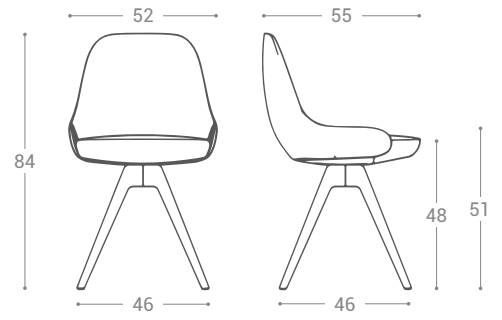

INFINÉ L 360 OPTIONNEL | OPTIONAL

ASSISE | SEAT
Structure en acier recouverte de polyuréthane injecté, tapissé
Steel structure with injected polyurethane, upholstered

PIEDS | LEGS
Acier massif laqué epoxy
Epoxy lacquered solid steel

DÉTAIL | DETAIL
Bouchon en résine
Resin cap

ASSISE | SEAT

TAPISSÉ UPHOLSTERY

	BLANC WHITE	BEIGE BEIGE	TOURTERELLE TURTLEDOVE	NOIX WALNUT	ROSE PINK	MOUTARDE MUSTARD	TERRACOTTA TERRACOTTA	VIN WINE	BLEU BLUE	TURQUOISE TURQUOISE	VERT GREEN	NUAGE CLOUD	GRIS GREY	GRAPHITE GRAPHITE	ANTHRACITE ANTHRACITE	NOIR BLACK
BELLAGIO																
A MYSTIC																
NOBEL																
ERA																
B HITCH																
KANON																

PIEDS | LEGS

ACIER EPOXY EPOXY STEEL

BLANC TEX
TEX WHITE

TITANIUM
TITANIUM

BRONZO
BRONZO

ANTHRACITE
ANTHRACITE

NOIR
BLACK