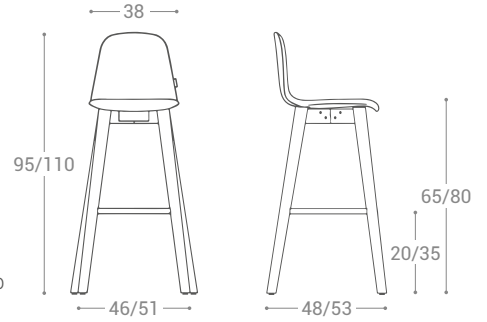

DOLCE

ASSISE | SEAT
Contreplaqué teinté | Contreplaqué laqué | Tapissé 27 mm | Tessuto
Stained plywood | Lacquered plywood | Upholstery 27 mm | Tessuto

PIEDS | LEGS
Bois de hêtre massif laqué ou teinté
Solid lacquered or stained beech wood

REPOSE-PIEDS | FOOTREST
Acier laqué epoxy
Epoxy lacquered steel

DÉTAIL | DETAIL
Protecteur en polyéthylène
Protection polyethylene cap

ASSISE | SEAT

BOIS TEINTÉ
STAINED WOOD

BLANCHI
BLEACHED

CHAUFFÉ
TOASTED

CANALETTO
CANALETTO

BOIS LAQUÉ
LACQUERED WOOD

BLANC
WHITE

TOURTERELLE
TURTLEDOVE

MOUTARDE
MUSTARD

TITANIUM
TITANIUM

ANTHRACITE
ANTHRACITE

NOIR
BLACK

TAPISSÉ
UPHOLSTERY

	BLANC WHITE	BEIGE BEIGE	TOURTERELLE TURTLEDOVE	NOIX WALNUT	ROSE PINK	MOUTARDE MUSTARD	TERRACOTTA TERRACOTTA	VIN WINE	BLEU BLUE	TURQUOISE TURQUOISE	VERT GREEN	NUAGE CLOUD	GRIS GREY	GRAPHITE GRAPHITE	ANTHRACITE ANTHRACITE	NOIR BLACK
BELLAGIO																
A MYSTIC																
NOBEL																
ERA																
B HITCH																
KANON																

PIEDS | LEGS

BOIS TEINTÉ
STAINED WOOD

BLANCHI
BLEACHED

CHAUFFÉ
TOASTED

CANALETTO
CANALETTO

BOIS LAQUÉ
LACQUERED WOOD

BLANC
WHITE

ANTHRACITE
ANTHRACITE

NOIR
BLACK

REPOSE-PIEDS | FOOTREST

ACIER EPOXY
EPOXY STEEL

BLANC TEX
TEX WHITE

ALUMINIUM
ALUMINIUM

TITANIUM
TITANIUM

BRONZO
BRONZO

ANTHRACITE
ANTHRACITE

NOIR
BLACK

TESSUTO | TESSUTO

DOSSIER BOIS CONTREPLAQUÉ DE HÊTRE + COUSSIN TAPISSÉ
BEECH PLYWOOD BACKREST + UPHOLSTERED CUSHION

Sélectionnez une finition en bois pour le dossier et une finition tapissée pour le coussin.
Select a wood finish for the backrest and an upholstery finish for the cushion.