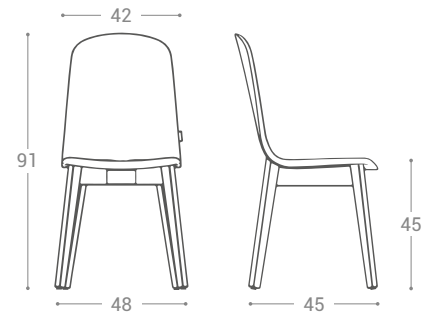

DOLCE

ASSISE | SEAT

Contreplaqué teinté | Contreplaqué laqué | Tapissé 27 mm | Tessuto
Stained plywood | Lacquered plywood | Upholstery 27 mm | Tessuto

PIEDS | LEGS

Bois de hêtre massif laqué ou teinté
Solid lacquered or stained beech wood

DÉTAIL | DETAIL

Protecteur en polyéthylène
Protection polyethylene cap

ASSISE | SEAT

BOIS TEINTÉ STAINED WOOD

BLANCHI
BLEACHED

CHAUFFÉ
TOASTED

CANALETTO
CANALETTO

BOIS LAQUÉ LACQUERED WOOD

BLANC
WHITE

TOURTERELLE
TURTLEDOVE

MOUTARDE
MUSTARD

TITANIUM
TITANIUM

ANTHRACITE
ANTHRACITE

NOIR
BLACK

TAPISSÉ UPHOLSTERY

	BLANC WHITE	BEIGE BEIGE	TOURTERELLE TURTLEDOVE	NOIX WALNUT	ROSE PINK	MOUTARDE MUSTARD	TERRACOTTA TERRACOTTA	VIN WINE	BLEU BLUE	TURQUOISE TURQUOISE	VERT GREEN	NUAGE CLOUD	GRIS GREY	GRAPHITE GRAPHITE	ANTHRACITE ANTHRACITE	NOIR BLACK
BELLAGIO																
A MYSTIC																
NOBEL																
ERA																
B HITCH																
KANON																

PIEDS | LEGS

BOIS TEINTÉ STAINED WOOD

BLANCHI
BLEACHED

CHAUFFÉ
TOASTED

CANALETTO
CANALETTO

BOIS LAQUÉ LACQUERED WOOD

BLANC
WHITE

ANTHRACITE
ANTHRACITE

NOIR
BLACK

TESSUTO | TESSUTO

DOSSIER BOIS CONTREPLAQUÉ DE HÊTRE + COUSSIN TAPISSÉ
BEECH PLYWOOD BACKREST + UPHOLSTERED CUSHION

Sélectionnez une finition en bois pour le dossier et une finition tapissée pour le coussin.
Select a wood finish for the backrest and an upholstery finish for the cushion.