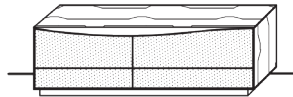

### PURO WAVE

**Holzarten:** Naturbuche gebürstet, Asteiche gebürstet, Esche gebürstet, Astnuss

**Korpus/Fronten:**

**Korpus und Front in MASSIVHOLZ** (= Standard)

**Front in FARBGLAS oder MDF deckend lackiert**