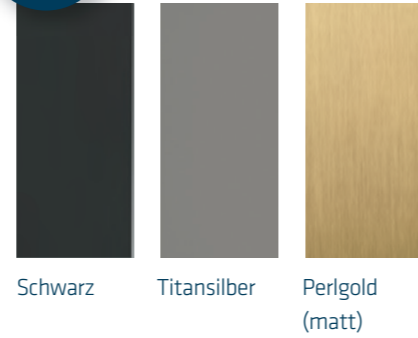

**Lieferbare Farben** Platten: Nussbaum massiv, Asteiche massiv = 45, Kernbuche massiv = 47, Effect Finish Wave = WAVE, Effect Finish Rock = ROCK, Effect Finish Rost = ROST  
Gestell: Schwarz, Titansilber = TS, Gold = G

## 3 Plattenformen

Freiform      Quadratisch      Rund

## 3 Gestellfarben

Schwarz      Titansilber      Perlgold (matt)

Verkehrsgrau = 7042

Basaltgrau = 7012

Schwarz = 9005