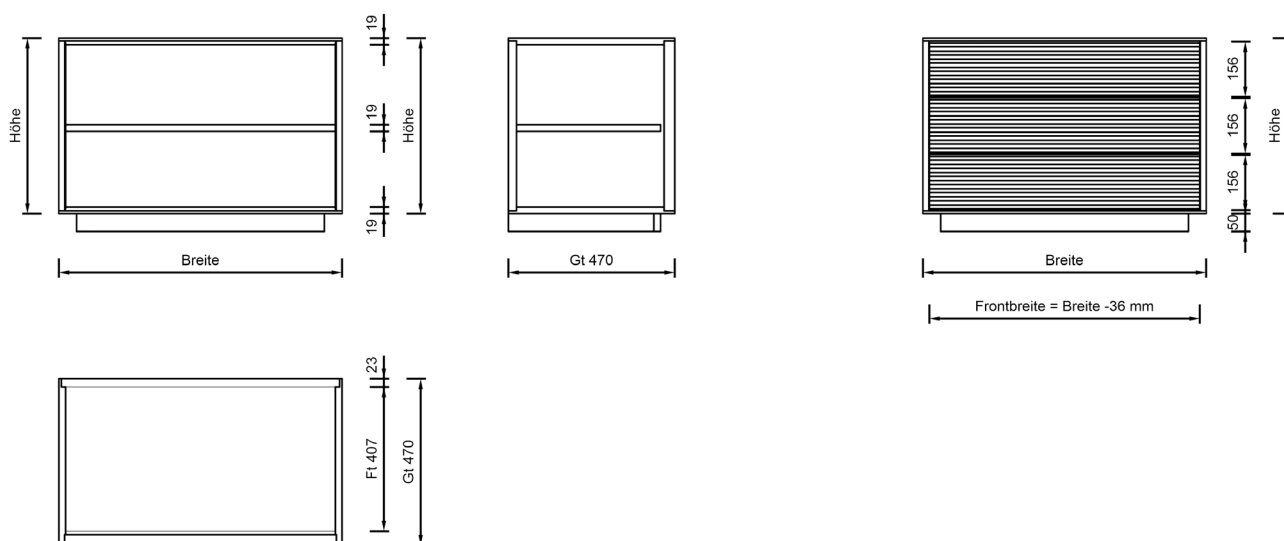

Steuerung für LED-Beleuchtung separat bestellen!

Variable Frontgestaltung

LINA

Produktbeschreibung

Variable Frontgestaltung

Variable Frontgestaltung

LINA

Darstellung Maße in cm		Beschreibung	Naturbuche gebürstet	Asteiche gebürstet Esche gebürstet	Astnuss	MDF deckend lackiert
		<p>Planungselement Korpushöhe = 33,6 cm Sockelhöhe = 5,0 cm Varianten: keine Mittelseite 1 Mittelseite 2 Mittelseiten</p> <p>Mittelseite im Raster (Frontbreite zu Modell LINA) Alle Elemente bis Tiefe 47,0 cm auch als Hängeelement möglich!</p>				
Breite	Höhe	Tiefe	M-Seite	Fächer	Bestellnummer	
60,0	33,6	47,0	0	0	01 20 00	
60,0	33,6	55,5	0	0	01 20 00	
98,4	33,6	47,0	1	0	01 21 00	
98,4	33,6	55,5	1	0	01 21 00	
138,4	33,6	47,0	1	0	01 21 00	
138,4	33,6	55,5	1	0	01 21 00	
198,4	33,6	47,0	1	0	01 21 00	
198,4	33,6	55,5	1	0	01 21 00	
176,8	33,6	47,0	2	0	01 22 00	
176,8	33,6	55,5	2	0	01 22 00	
216,8	33,6	47,0	2	0	01 22 00	
216,8	33,6	55,5	2	0	01 22 00	
Kabelmanagement groß					20	