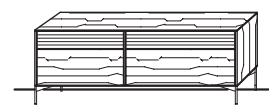

Alle Sideboards (Höhe 54,6 cm bis Höhe 86,6 cm) bis Tiefe 47,0 cm auch als Hängeelemente möglich.

Übertiefen bei Hängeelementen aus Sicherheitsgründen nicht möglich!

Abb. Sideboard 250 mit Sockel

Abb. Sideboard 250 als Hängeelement