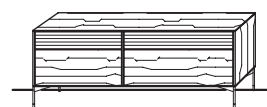

Alle Sideboards (Höhe 54,6 cm bis Höhe 86,6 cm) bis Tiefe 47,0 cm auch als Hängeelemente möglich.

Übertiefen bei Hängeelementen aus Sicherheitsgründen nicht möglich!

Abb. Sideboard 250
mit Sockel

Abb. Sideboard 250
als Hängeelement