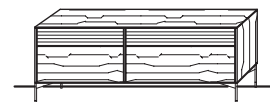

Abb. Sideboard 250 mit Fußgestell

Kabelmanagement: Bei gekennzeichneten Elementen kann ein großes Kabelmanagement integriert werden.

Bei Hängeelementen ist kein großes Kabelmanagement möglich!