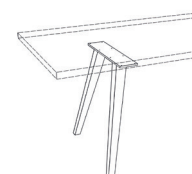

Ausziehtisch Listo SWING - Holzgestell: rund

Plattenstärke 4 cm

Darstellung Maße in cm			Beschreibung	Kernbuche	Asteiche gebürstet	Astnuss
			Ausziehtisch SWING Holzgestell: rund Massivholzplatte Holzrichtung längs Plattenstärke 4 cm auf einer Seite mit „Swing“-Auszug Holzmaserung nicht durchlaufend	 Bogenkante längs (=Standard)		
Länge	Höhe	Breite	Auszuglänge	Bestellnummer		
160	76	90	55 cm	511/22 14 63		
170	76	90	55 cm	22 14 63		
180	76	90	55 cm	22 14 63		
190	76	90	55 cm	22 14 63		
200	76	90	55 cm	22 14 63		
210	76	90	55 cm	22 14 63		
220	76	90	55 cm	22 14 63		
230	76	90	55 cm	22 14 63		
240	76	90	55 cm	22 14 63		
250	76	90	55 cm	22 14 63		
260	76	90	55 cm	22 14 63		
270	76	90	55 cm	22 14 63		
280	76	90	55 cm	22 14 63		
160	76	100	55 cm	22 14 63		
170	76	100	55 cm	22 14 63		
180	76	100	55 cm	22 14 63		
190	76	100	55 cm	22 14 63		
200	76	100	55 cm	22 14 63		
210	76	100	55 cm	22 14 63		
220	76	100	55 cm	22 14 63		
230	76	100	55 cm	22 14 63		
240	76	100	55 cm	22 14 63		
250	76	100	55 cm	22 14 63		
260	76	100	55 cm	22 14 63		
270	76	100	55 cm	22 14 63		
280	76	100	55 cm	22 14 63		

zusätzliche Profilvariante - ohne Aufpreis

bei Profil 77, keine Bogenkante längs möglich!

Fußform quadrat

Fußform quadrat

Aufpreis für Tischplattenvarianten

Platte in Wildkernbuche (nur bei Holzart Kernbuche möglich)	15		
Platte in Balkeneiche (nur bei Holzart Asteiche geb. möglich)	15		

Bitte beachten Sie: Die Sortierung der Holzarten Wildkernbuche und Balkeneiche ist sehr rustikal gehalten. Unverfüllte Holzrisse und Äste sind gewollt und stellen keinen Reklamationsgrund dar.