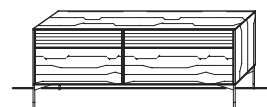

Abb. Sideboard 250
mit Fußgestell

Lieferung: erfolgt in zusammengebautem Zustand

**ACHTUNG: Möbelteile bei denen Kippgefahr besteht, sind grundsätzlich an der Wand
zu befestigen.**