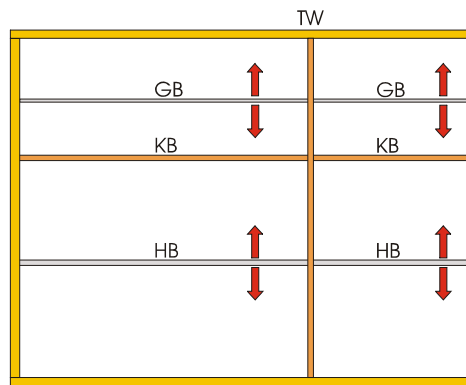

HB-115

Holzfachboden klein
H/B/T= ca.56/36/5 cm
(Vorne mit 5cm Blende)

Kernbuche geölt

Kernbuche lackiert

Wildeiche geölt

Wildeiche lackiert

Nussbaum geölt

Bitte geben Sie immer die Art.Nr.: des Modells an,
für welches der Fachboden benötigt wird.

HB-120

Holzfachboden groß
H/B/T= ca.116/36/1,5 cm
(Vorne mit 5cm Blende)

Kernbuche geölt

Kernbuche lackiert

Wildeiche geölt

Wildeiche lackiert

Nussbaum geölt

Bitte geben Sie immer die Art.Nr.: des Modells an,
für welches der Fachboden benötigt wird.

(GB) Glasböden: Verstellbar auf 3er Rasterbohrung im Abstand von 3cm. Auf Fachbodenträger aufliegend.

(HB) Holzböden: Verstellbar auf 3er Rasterbohrung im Abstand von 3cm. Auf Fachbodenträger aufliegend.

(KB) Konstruktionsböden: Aus Stabilisierungsgründen fix mit den Korpuswänden verleimt. Auf Anfrage ist jedoch eine bestimmte Höhenvorgabe möglich.

(TW) Trennwand: Vertikale Trennwand bei 3- und 4-türigen Elementen