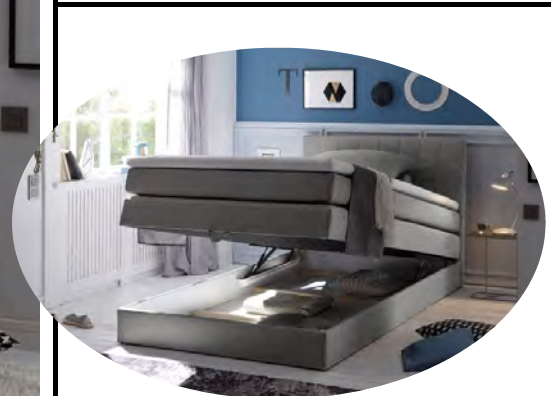

inkl. einem integrierten Bettkasten

Stk. im LKW 80 m³ **43** Anzahl Packungen **4** Logistik **Ost** **DL**

Gestell- und Polsteraufbau	
Box stabiles, hochwertiges Gestell aus Holzwerkstoffen, Kunststofffüsse 4-Gang-Bonell-Federkern 2,2 mm, 1 Lage mit 1 cm Schaum T 25	Obermatratze 4-Gang-Bonell-Federkern 2,2 mm, 2 Lagen mit 2 cm Schaum T25 Topper Komfort T25 Schaum-Topper (4 cm), Bezug waschbar bis 40°

Beschreibung	Artikelnummer	EAN-Code
Savanna 21 grau	56-A20-109	4250 8263 42921
Savanna 05 anthrazit	56-A20-609	4250 8263 53163
Savanna 14 schwarz	56-A20-659	4250 8263 45014
Soro 90 light grey	56-A20-529	4250 8263 60611
Soro 41 safran	56-A20-979	4250 8263 60628
Soro 91 schlamm	56-A20-409	4250 8263 54054
Soro 23 sand	56-A20-209	4250 8263 50186
Soro 97 anthrazit	56-A20-099	4250 8263 60185
Soro 24 stone	56-A20-499	4250 8263 60604

Abmessungen montiert (B/H/T) cm	121x107x209	Stoff: 100 % Polyester
Liegehöhe	59	Artikel zusammengebaut ja ☐ nein ☒
Liegefläche (cm)	120x200	Montageanweisung ja ☒ nein ☐

Verpackungsmaße						Funktion/Motorisierung		
Nr.	L. (cm)	H. (cm)	B. (cm)	Kubatur	Gewicht(kg)		Rücken echt	
1 Box	202	40	123	0,994	64	Kabelbedienung ☐	Technische Änderungen vorbehalten	
2 Kopfteil	124	11	110	0,150	12	Funkfernbedienung ☐		ja ☐
3 Matratze	202	15	123	0,373	17	zugelassen bis ☐		nein ☒
4 Topper	123	40	46	0,226	6	verstellbar ☐		
						Motor ☐		
						Härtegrad 2 (120 kg)		
						Liegeempfinden weich - mittel ☒		
						Liegeempfinden mittel ☐		
Zusammen				1,743	99	Liegeempfinden mittel - hart ☐