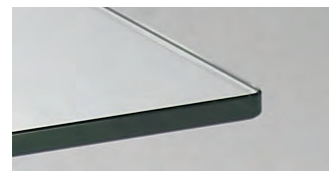

## GLAS

Klarglas = K

Rauchglas = R

Bronzeglas = B

Optiwhite (weiß hinterlackiert) = O

Satinert/Mattiert = M

Schwarz lackiert = 10

C-Kante

Flachfacette

Flachkante

Steilfacette

Die von uns verwendeten Glasplatten werden nach den jeweiligen DIN-Normen hergestellt. Kleine Einschlüsse innerhalb der DIN-Norm bei Floatglas und ESG-Einscheibensicherheitsglas sind produktionstechnisch bedingt und dadurch kein Reklamationsgrund. Wir verarbeiten sowohl verschiedene Glasfarben als auch unterschiedliche Glasplattenstärken zwischen 8 mm und 15 mm, die abhängig vom Tischmodell sind. Durch unterschiedliche Kantenschliffe erhält der Tisch seine persönliche Note.

## PLATTENVERBINDUNGEN

VA-Klebeile-eckig

VA-Klebeile-rund

VA-Klebeile-rund

Für eine erstklassige Verbindung von Glasplatte und Tischgestell werden ausschließlich hochwertige Klebeile aus Edelstahl in unterschiedlichen Größen benutzt, die durch ihre strapazierfähigen Eigenschaften überzeugen und mit einem lösemittelfreien UV-Kleber befestigt werden.