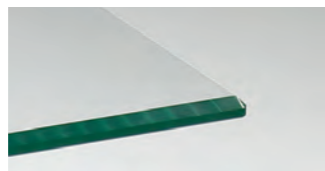

## GLAS

Klarglas = K

Rauchglas = R

Bronzeglas = B

Optiwhite (weiß hinterlackiert) = O

Satinert/Mattiert = M

Schwarz lackiert = 10

C-Kante

Flachfacette

Flachkante

Steilfacette

Die von uns verwendeten Glasplatten werden nach den jeweiligen DIN-Normen hergestellt. Kleine Einschlüsse innerhalb der DIN-Norm bei Floatglas und ESG-Einscheibensicherheitsglas sind produktionstechnisch bedingt und dadurch kein Reklamationsgrund. Wir verarbeiten sowohl verschiedene Glasfarben als auch unterschiedliche Glasplattenstärken zwischen 8 mm und 15 mm, die abhängig vom Tischmodell sind. Durch unterschiedliche Kantenschliffe erhält der Tisch seine persönliche Note.

## PLATTENVERBINDUNGEN

VA-Klebeile-eckig

VA-Klebeile-rund

VA-Klebeile-rund

Für eine erstklassige Verbindung von Glasplatte und Tischgestell werden ausschließlich hochwertige Klebeile aus Edelstahl in unterschiedlichen Größen benutzt, die durch ihre strapazierfähigen Eigenschaften überzeugen und mit einem lösemittelfreien UV-Kleber befestigt werden.