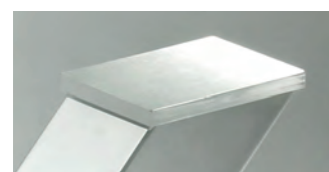

Flachfacette

Flachkante

Steilfacette

Die von uns verwendeten Glasplatten werden nach den jeweiligen DIN-Normen hergestellt. Kleine Einschlüsse innerhalb der DIN-Norm bei Floatglas und ESG-Einscheibensicherheitsglas sind produktionstechnisch bedingt und dadurch kein Reklamationsgrund. Wir verarbeiten sowohl verschiedene Glasfarben als auch unterschiedliche Glasplattenstärken zwischen 8 mm und 15 mm, die abhängig vom Tischmodell sind. Durch unterschiedliche Kantenschliffe erhält der Tisch seine persönliche Note.

## PLATTENVERBINDUNGEN

VA-Klebeile-eckig

VA-Klebeile-rund

VA-Klebeile-rund

Für eine erstklassige Verbindung von Glasplatte und Tischgestell werden ausschließlich hochwertige Klebeile aus Edelstahl in unterschiedlichen Größen benutzt, die durch ihre strapazierfähigen Eigenschaften überzeugen und mit einem lösemittelfreien UV-Kleber befestigt werden.