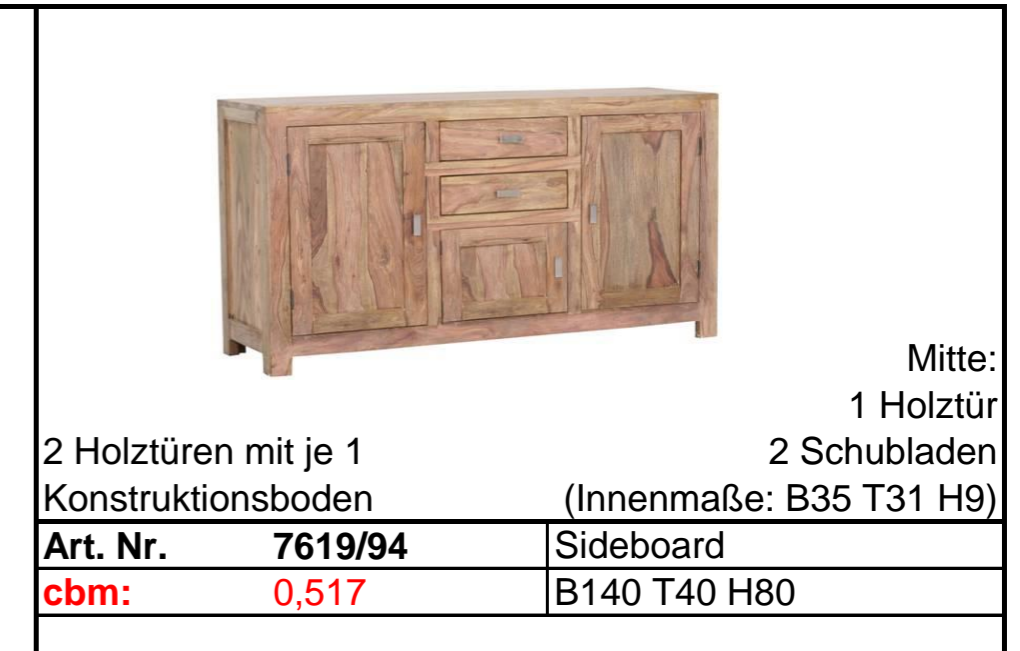

# INKA

Shisham **massiv**,  
/94 natur gebeizt und lackiert

**Lieferung = montiert**

5 Schubladen (Innenmaße: B30 T32 H15)

<b>Art. Nr.</b>	<b>6092/94</b>	Kommode
<b>cbm:</b>	<b>0,274</b>	B46 T40 H120

Mitte:  
1 Holztür  
2 Schubladen  
(Innenmaße: B35 T31 H9)

2 Holztüren mit je 1 Konstruktionsboden	<b>Art. Nr.</b> <b>7619/94</b>	Sideboard
	<b>cbm:</b> <b>0,517</b>	B140 T40 H80

2 Schubladen (Innenmaße: B26 T36,5 H12)  
linke und rechte Holztür mit 2 kleine Holztüren mit  
1 durchg. Konstruktionsboden durchg. Konstruktionsboden