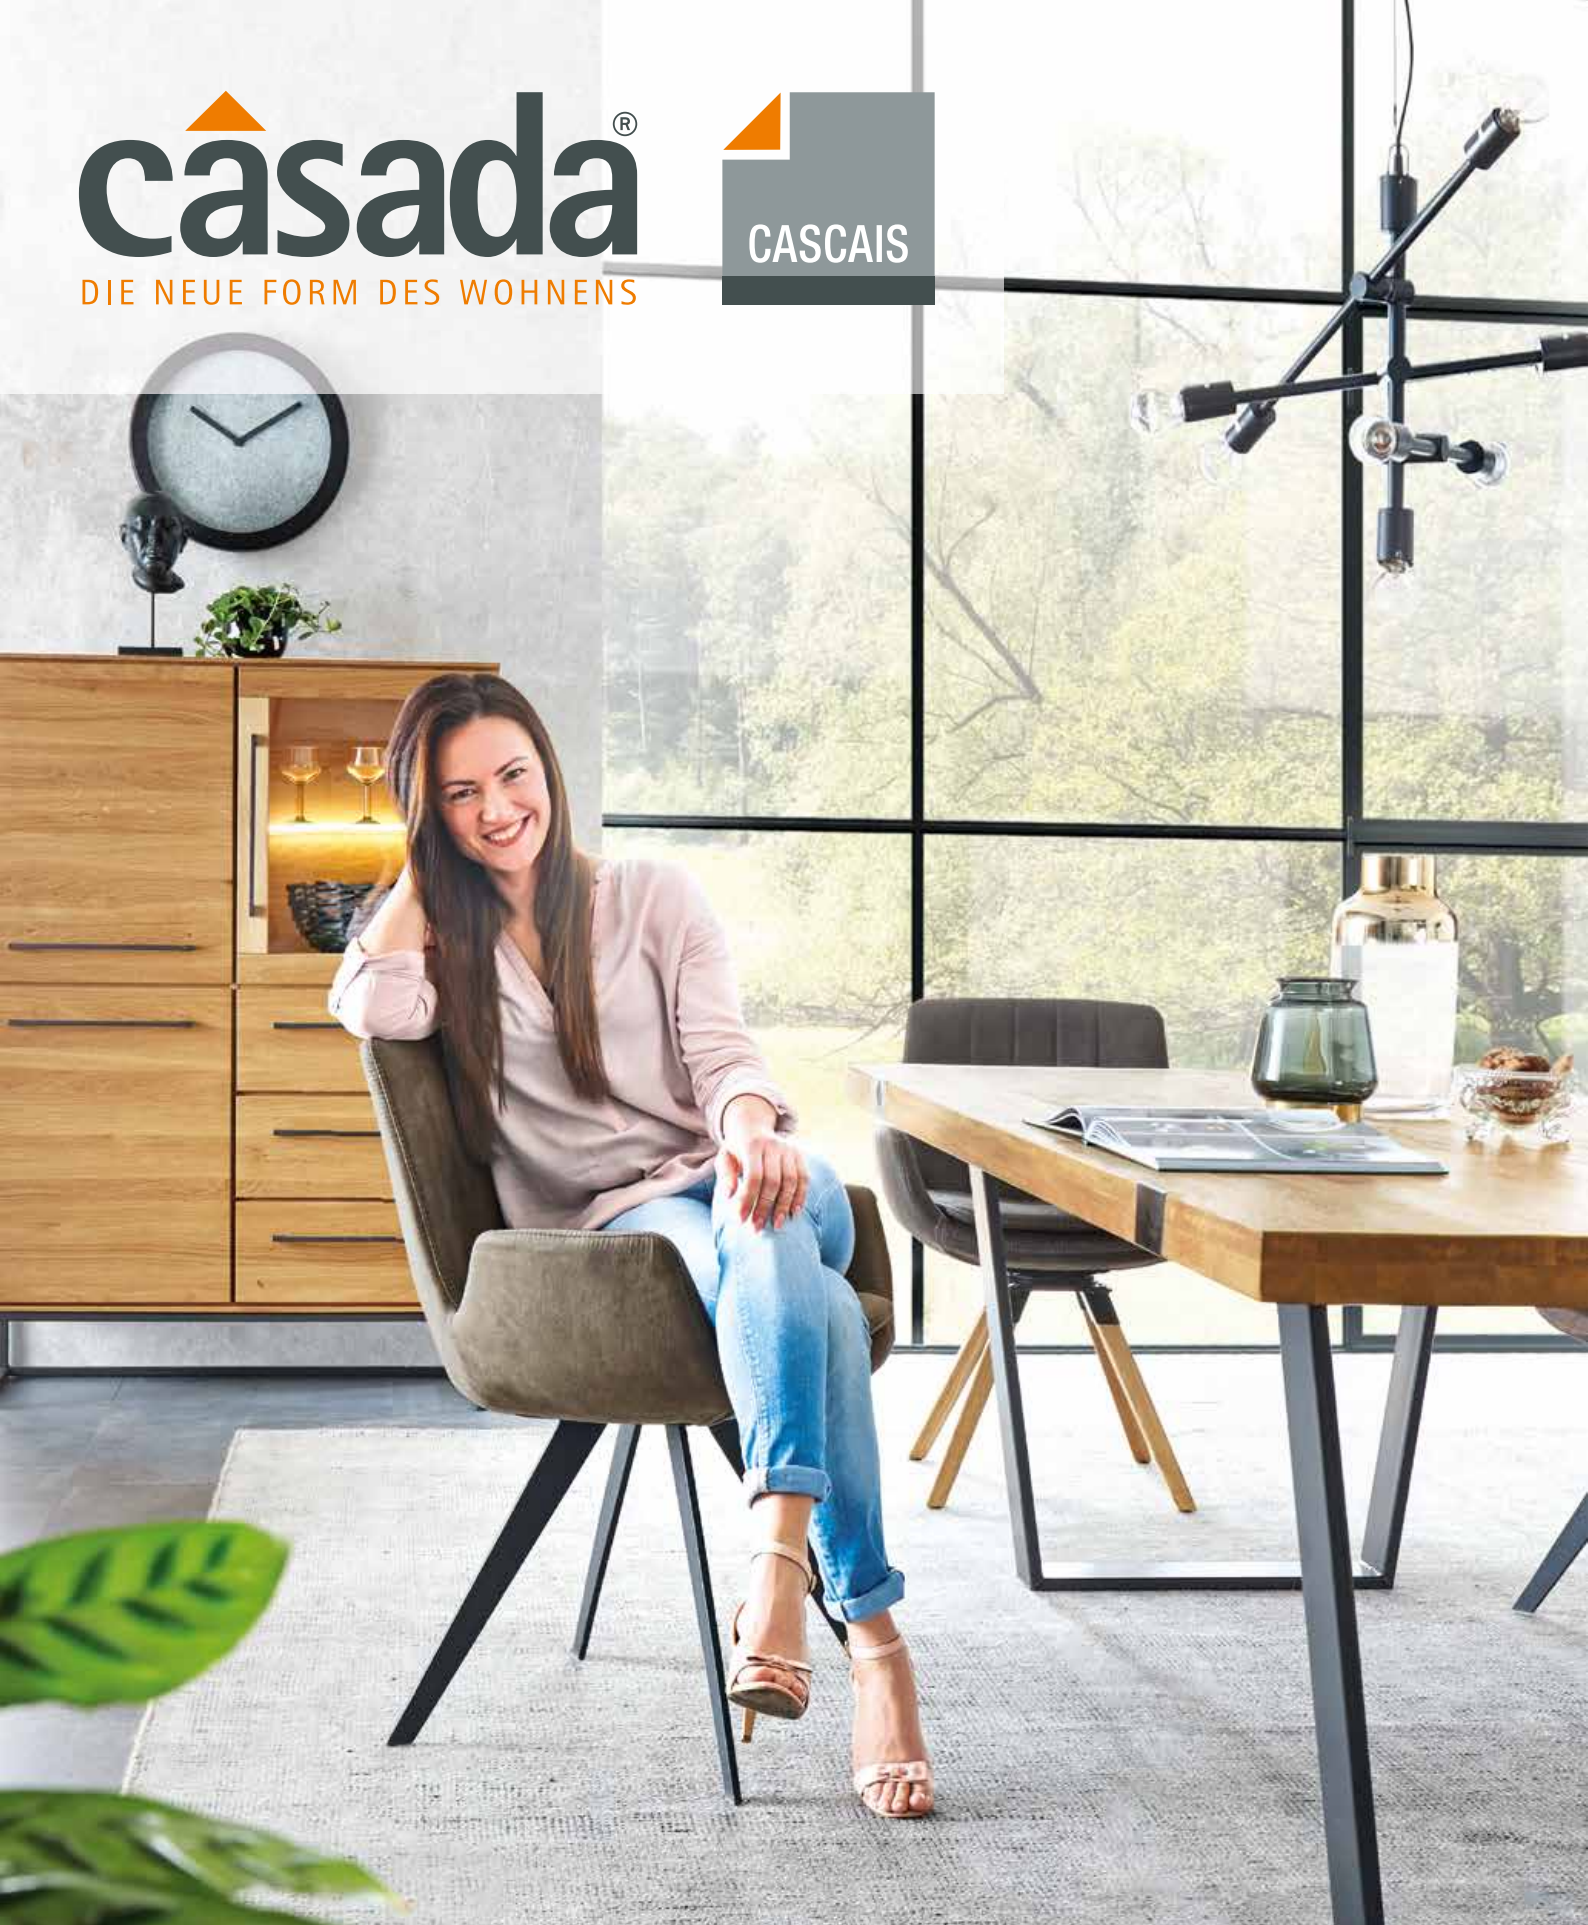

cásada®
DIE NEUE FORM DES WOHNENS

CASCAIS

CASCAIS - DAS EXKLUSIVE WOHN- UND SPEISEZIMMERPROGRAMM

TYPENLISTE