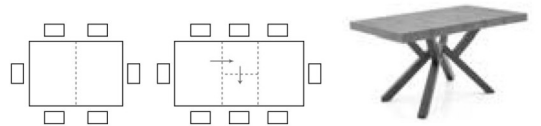

MIKADO CB4728-FD 140

MAßE	B 140	T 140	H 76 (75)
MERKMALE	 1 pc	 KG 71,5	MC 0,14

GESTELL		PLATTE	
Bu.	<input type="checkbox"/> P94 SCHNEEWEISS MATT <input type="checkbox"/> P128 WENGE <input type="checkbox"/> P132 GRAPHIT <input type="checkbox"/> P201 NUSS	Sicherheitsglas	<input type="checkbox"/> GTR KLARGLAS

MIKADO CB4789-R 130

MAßE	B 130 (180)	T 90	H 76 (69)
MERKMALE	 1 pc	 KG 56,5	MC 0,21
BESCHREIBUNG	AUSZIEHTISCH - ZENTRALER KLAPPAUSZUG		

GESTELL		PLATTE UND AUSZIEHPLATTE	
Bu.	<input type="checkbox"/> P15 SCHWARZ MATT <input type="checkbox"/> P94 SCHNEEWEISS MATT	foliert	<input type="checkbox"/> P47W TABAKEICHE <input type="checkbox"/> P49W EICHE NATUR <input type="checkbox"/> P50W BRONZE OXID

MIKADO CB4728-FR 160

MAßE	B 160	T 90	H 76 (75)
MERKMALE	 1 pc	 KG 66,0	MC 0,13

GESTELL		PLATTE	
Bu.	<input type="checkbox"/> P132 GRAPHIT <input type="checkbox"/> P201 NUSS	Sicherheitsglas	<input type="checkbox"/> GTR KLARGLAS