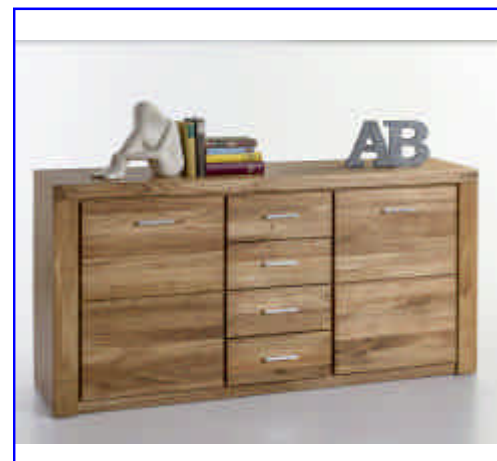

Artikel

Ausführung

<p>2331</p>	<p>Vitrine 3 Schubkästen, 1 Tür mit Glaseinsatz ca. B 68 x H 200 x T 40 cm</p> <p>Wildeiche-teilmassiv, geölt</p>	
<p>2332</p>	<p>Vitrine mit 3 Holztüren, auf der linken Seite oben 1 Tür mit Glaseinsatz ca. B 108 x H 140 x T 40 cm</p> <p>Wildeiche-teilmassiv, geölt</p> <p>Deckelplatte Wildeiche furniert geölt</p>	
<p>2333</p>	<p>Vitrine mit 3 Holztüren, auf der linken Seite oben 1 Tür mit Glaseinsatz ca. B 108 x H 200 x T 40 cm</p> <p>Wildeiche-teilmassiv, geölt</p>	
<p>2334</p>	<p>Regal 2 Schubkästen und 3 offene Fächer ca. B 68 x H 140 x T 40 cm</p> <p>Wildeiche-teilmassiv, geölt</p> <p>Deckelplatte Wildeiche furniert geölt</p>	

Artikel

Ausführung

2335	Highboard 3 Holztüren, 2 Türen mit Glaseinsatz, 1 Schubkasten und 2 offene Fächer, ca. B 158 x H 140 x T 40 cm
	Wildeiche-teilmassiv, geölt Deckelplatte Wildeiche furniert geölt

2336	Sideboard zwei Türen außen 4 Schubkästen in der Mitte ca. B 158 x H 80 x T 40 cm
	Wildeiche-teilmassiv, geölt Deckelplatte Wildeiche furniert geölt