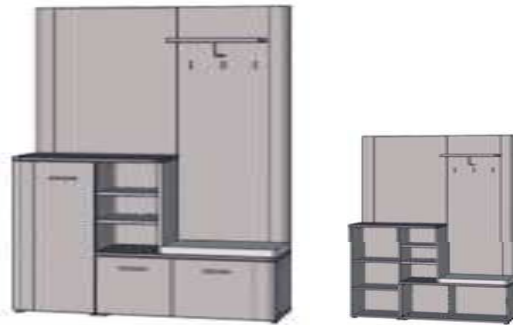

Möbel LETZ

Finden und Wohlfühlen

Typenplan

Big Bang von Forte - Garderobe in Sandeiche

Wichtiger Hinweis für Sie

Etwaige Hinweise des Herstellers in dieser Produktinformation, die sich auf die Gewährleistung beziehen, haben für Sie keinerlei Bindungswirkung und können von Ihnen ignoriert werden. Ihre gesetzlichen Gewährleistungsrechte als Verbraucher uns gegenüber, als Ihrem Verkäufer, werden dadurch in keiner Weise berührt oder eingeschränkt. Sie können sich wegen aller Mängel jederzeit an uns wenden. Darüber hinaus gehende Herstellergarantien bleiben natürlich unberührt. Dieser Artikel wird hergestellt von Fabryki Mebli, ul. Biala 1, 07-300 Ostrow Mazowiecka, Polen

Möbel Letz GmbH
Am Gewerbepark 11
06895 Zahna-Elster

Tel.: 035383 - 6018 50

Fax.: 035383 - 6018 17

Big Bang Garderobe

Bei allen Dekoren handelt es sich um Nachbildungen mit Folien – oder Melaminbeschichtung (modellabhängig).
Alle Artikel werden kartonverpackt und zerlegt zur Selbstmontage geliefert.

Dekor: **D41F** Korpus Sandeiche / Front Sandeiche Metallscharniere
Griffe Alufarbig

Garderobe mit 3 Türen und einer Sitzauflage in beige Textilleder

Artikel - Nr.	BBGD01
ca. Masse B/H/T	155,2/200/41,6

D41F	X
EAN-Code	5904767180317