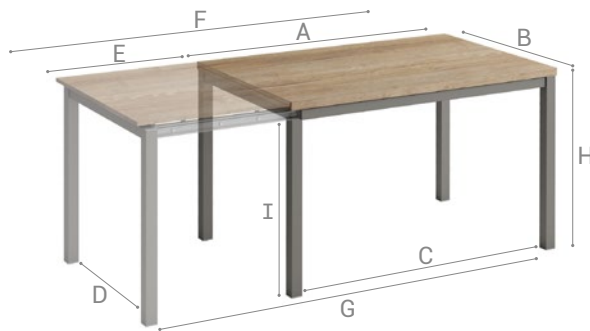

Version extensible 75 Hauteur table
Extendable version Table height

AxB	100x60	110x70	120x80
C	90	100	110
D	50	60	70
E	55	55	60
F	155	165	180
G	143	153	168
H	76	76	76
I	68	68	68
■	1	1	1
👤	4	4	4
👥	6	6	6

- Nombre de rallonges
  Number of extensions
- 👤 Places table fermée
  Closed table seating capacity
- 👥 Places table ouverte
  Open table seating capacity

PLATEAU | WORKTOP

STRATIFIÉ CPL*
CPL LAMINATE*

PLATEAU 16 mm | WORKTOP 16 mm
16 mm Stratifié | 16 mm Laminate
*32 mm chant | 32 mm edge

RALLONGE 16 mm | EXTENSION 16 mm
16 mm Stratifié | 16 mm Laminate
*Continuous Pressure Laminate

VERRE
GLASS

PLATEAU 16 mm | WORKTOP 16 mm
4 mm Verre trempé + 12 mm Méla miné
4 mm Tempered glass + 12 mm Melamine
*32 mm canto | 32 mm edge

RALLONGE 16 mm | EXTENSION 16 mm
4 mm Verre trempé + 12 mm Méla miné
4 mm Tempered glass + 12 mm Melamine

CÉRAMIQUE
CERAMIC

PLATEAU 15 mm | WORKTOP 15 mm
3 mm Céramique + 12 mm Méla miné
3 mm Ceramic + 12 mm Melamine
*32 mm canto | 32 mm edge

RALLONGE 15 mm | EXTENSION 15 mm
3 mm Céramique + 12 mm Méla miné
3 mm Ceramic + 12 mm Melamine

PIEDS | LEGS

ACIER LAQUÉ
LACQUERED STEEL

Acier laqué epoxy
Epoxy lacquered steel

Section 45x45 mm
Section 45x45 mm

BOIS MASSIF DE HÊTRE
SOLID BEECH WOOD

Bois massif de hêtre
Solid beech wood

Section variable | Section variable
Inférieure | Inferior 35x45 mm
Supérieure | Superior 55x45 mm

Pied mobile avec roulette pour faciliter l'ouverture
Wheeled moving leg for a smooth opening

Pied mobile avec roulette pour faciliter l'ouverture
Wheeled moving leg for a smooth opening