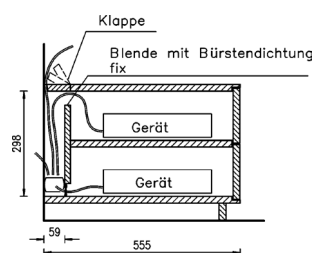

Bei Hängeelementen ist kein großes Kabelmanagement möglich!

Abb. Kabelmanagement groß

Abb. Kabelmanagement klein
(nur für Elemente mit offener Nische)

Passepartout: massiv, Holzstärke 3 cm, auf Gehrung gefertigt, mit Sockelboden
Rückwand in Holz furniert (=Standard).