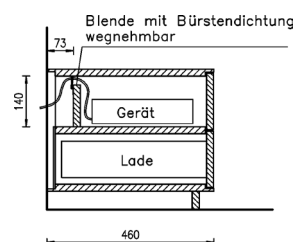

Bei Hängeelementen ist kein großes Kabelmanagement möglich!

Abb. Kabelmanagement groß

Abb. Kabelmanagement klein
(nur für Elemente mit offener Nische)

Passepartout: massiv, Holzstärke 3 cm, auf Gehrung gefertigt, mit Sockelboden
Rückwand in Holz furniert (=Standard).