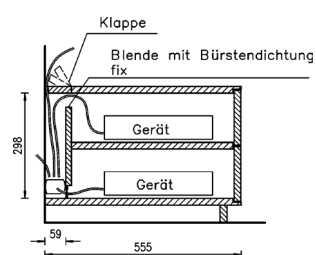

Bei Hängeelementen ist kein großes Kabelmanagement möglich!

Abb. Kabelmanagement groß

Abb. Kabelmanagement klein
(nur für Elemente mit offener Nische)

Passepartout: massiv, Holzstärke 3 cm, auf Gehrung gefertigt, mit Sockelboden
Rückwand in Holz furniert (=Standard).