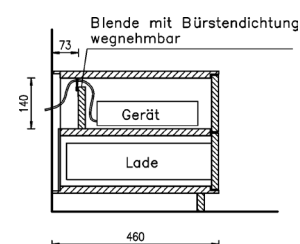

Bei Hängeelementen ist kein großes Kabelmanagement möglich!

Abb. Kabelmanagement groß

Abb. Kabelmanagement klein
(nur für Elemente mit offener Nische)

Passepartout: massiv, Holzstärke 3 cm, auf Gehrung gefertigt, mit Sockelboden
Rückwand in Holz furniert (=Standard).