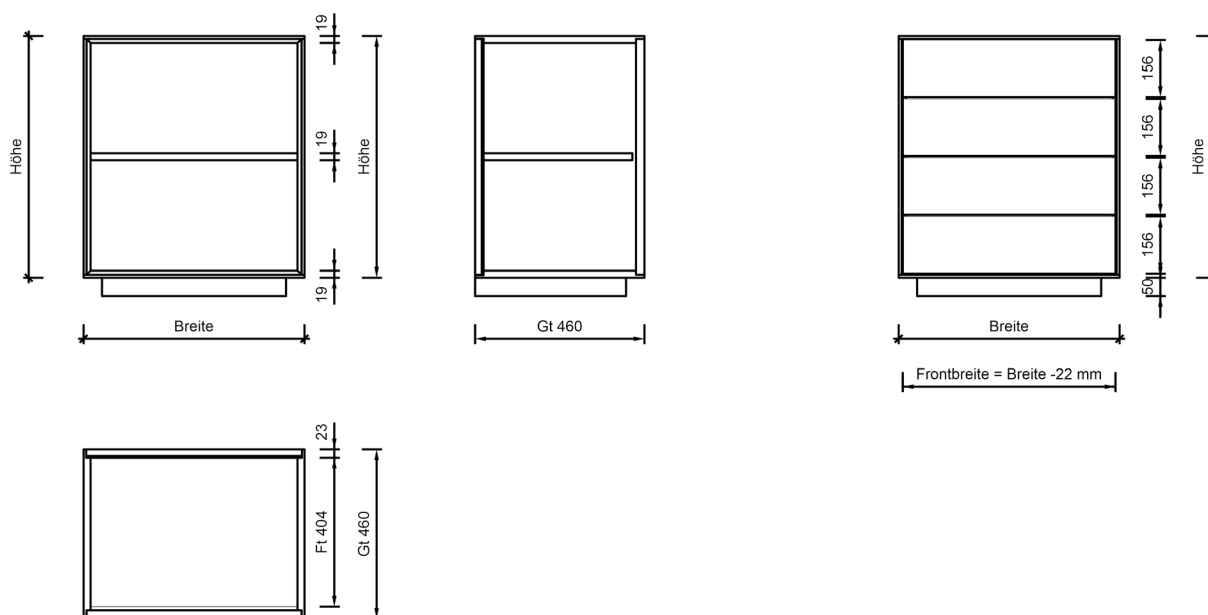

Produktbeschreibung

Variable Frontgestaltung