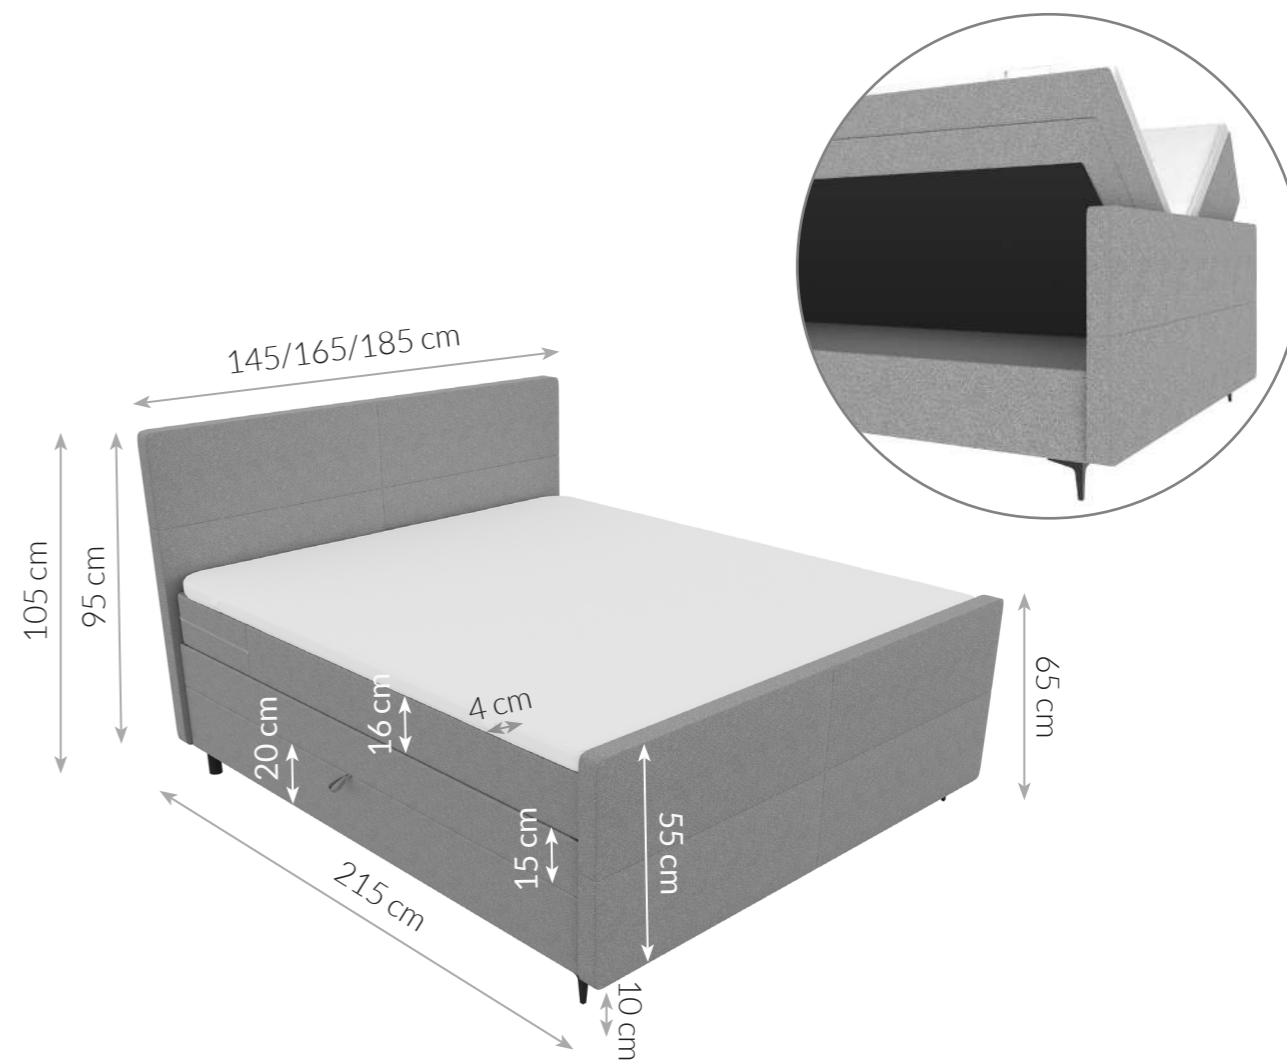

BX-LE-05

BOXSPRINGBETT

Höhe	105 cm	Design	Modern
Höhe von Kopfteil	95 cm	Füße	Vorderfüße: Metall, Hinterfüße: Kunststoff
Breite	145/165/185 cm	Art der Obermatratze	Taschenfederkernmatratze, 16 cm (210 Federn pro m²) mit Antirutsch-Oberfläche
Länge	215 cm	Art der Untermatratze	Bonellfederkernmatratze, 15 cm
Höhe der Füße	10 cm	Topper	Komfortschaum-Topper T30, 4 cm
Höhe von Fußteil	55 cm	Härtegrad	H3
Liegehöhe	65 cm	Bettkasten	Vorhanden, 20 cm
Liegefläche	140x200/160x200/180x200 cm	Eigenschaften	Gepolstertes Kopfteil, elegantes und exklusives Bett, bietet höchsten Liegekomfort