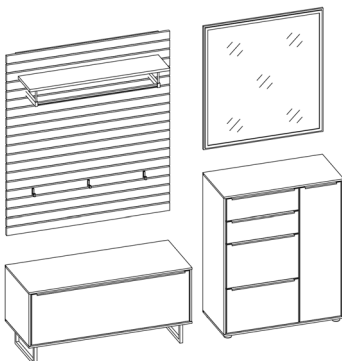

Vorschläge

**VORSCHLAG 307**

bestehend aus:

- 1 x 2685** Lowboard **mit** Kufe
B 113,0, H 50,0, T 40,0 cm
- 1 x 2683** Garderobenpaneel **mit** Versatz
B 123,0, H 129,0, T 30,0 cm
- 1 x 2689** Sideboard, 2 Klappen und 2 Schubkästen
B 83,0, H 102,0, T 40,5 cm
- 1 x 2686** Hängespiegel
B 83,0, H 90,0, T 2,0 cm

ca. B 246, ca. H 197, T 40,5 cm

**VORSCHLAG 308**

bestehend aus:

- 1 x 2685** Lowboard **mit** Kufe
B 113,0, H 50,0, T 40,0 cm
- 1 x 2682** Garderobenpaneel **ohne** Versatz
B 113,0, H 129,0, T 30,0 cm
- 1 x 2689** Sideboard, 2 Klappen und 2 Schubkästen
B 83,0, H 102,0, T 40,5 cm
- 1 x 2686** Hängespiegel
B 83,0, H 90,0, T 2,0 cm

ca. B 246, ca. H 197, T 40,5 cm

**VORSCHLAG 309**

bestehend aus:

- 1 x 2685** Lowboard **mit** Kufe
B 113,0, H 50,0, T 40,0 cm
- 1 x 2683** Garderobenpaneel **mit** Versatz
B 123,0, H 129,0, T 30,0 cm
- 1 x 2688** Sideboard, 2 Klappen, 2 Schubkästen und 1 Tür
B 83,0, H 102,0, T 40,5 cm
- 1 x 2686** Hängespiegel
B 83,0, H 90,0, T 2,0 cm

ca. B 246, ca. H 197, T 40,5 cm

**VORSCHLAG 310**

bestehend aus:

- 1 x 2685** Lowboard **mit** Kufe
B 113,0, H 50,0, T 40,0 cm
- 1 x 2682** Garderobenpaneel **ohne** Versatz
B 113,0, H 129,0, T 30,0 cm
- 1 x 2688** Sideboard, 2 Klappen, 2 Schubkästen und 1 Tür
B 83,0, H 102,0, T 40,5 cm
- 1 x 2686** Hängespiegel
B 83,0, H 90,0, T 2,0 cm