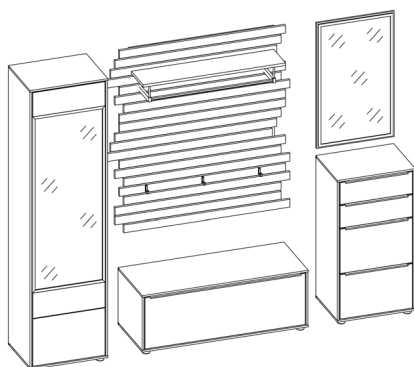

ca. B 246, ca. H 197, T 40,5 cm

**VORSCHLAG 310**

bestehend aus:

- 1 x 2685** Lowboard **mit** Kufe
B 113,0, H 50,0, T 40,0 cm
- 1 x 2682** Garderobenpaneel **ohne** Versatz
B 113,0, H 129,0, T 30,0 cm
- 1 x 2688** Sideboard, 2 Klappen, 2 Schubkästen und 1 Tür
B 83,0, H 102,0, T 40,5 cm
- 1 x 2686** Hängespiegel
B 83,0, H 90,0, T 2,0 cm

ca. B 246, ca. H 197, T 40,5 cm

Vorschläge

**VORSCHLAG 311**

bestehend aus:

- 1 x 2681** Korpuselement
B 53,0, H 197,0, T 40,5 cm
- 1 x 2685** Lowboard **mit** Kufe
B 113,0, H 50,0, T 40,0 cm
- 1 x 2683** Garderobenpaneel **mit** Versatz
B 123,0, H 129,0, T 30,0 cm
- 1 x 2690** Sideboard, 2 Klappen und 2 Schubkästen
B 53,0, H 102,0, T 40,5 cm

ca. B 301, H 197,0, T 40,5 cm

Gegen Aufpreis:

- 1 x 2691** 4er-Set Einlegeboden für Korpuselement 2681

**VORSCHLAG 312**

bestehend aus:

- 1 x 2681** Korpuselement
B 53,0, H 197,0, T 40,5 cm
- 1 x 2685** Lowboard **mit** Kufe
B 113,0, H 50,0, T 40,0 cm
- 1 x 2682** Garderobenpaneel **ohne** Versatz
B 113,0, H 129,0, T 30,0 cm
- 1 x 2690** Sideboard, 2 Klappen und 2 Schubkästen
B 53,0, H 102,0, T 40,5 cm

ca. B 301, H 197,0, T 40,5 cm

Gegen Aufpreis:

- 1 x 2691** 4er-Set Einlegeboden für Korpuselement 2681

**VORSCHLAG 313**

bestehend aus:

- 1 x 2681** Korpuselement
B 53,0, H 197,0, T 40,5 cm
- 1 x 2684** Lowboard **ohne** Kufe
B 113,0, H 38,0, T 40,0 cm
- 1 x 2683** Garderobenpaneel **mit** Versatz
B 123,0, H 129,0, T 30,0 cm
- 1 x 2690** Sideboard, 2 Klappen und 2 Schubkästen
B 53,0, H 102,0, T 40,5 cm
- 1 x 2687** Hängespiegel
B 53,0, H 90,0, T 2,0 cm