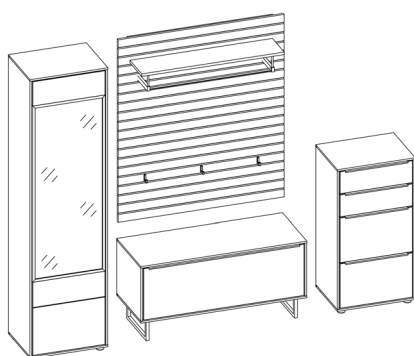

ca. B 246, ca. H 197, T 40,5 cm

**VORSCHLAG 310**

bestehend aus:

- 1 x 2685** Lowboard **mit** Kufe
B 113,0, H 50,0, T 40,0 cm
- 1 x 2682** Garderobenpaneel **ohne** Versatz
B 113,0, H 129,0, T 30,0 cm
- 1 x 2688** Sideboard, 2 Klappen, 2 Schubkästen und 1 Tür
B 83,0, H 102,0, T 40,5 cm
- 1 x 2686** Hängespiegel
B 83,0, H 90,0, T 2,0 cm

ca. B 246, ca. H 197, T 40,5 cm

Vorschläge

**VORSCHLAG 311**

bestehend aus:

- 1 x 2681** Korpuselement
B 53,0, H 197,0, T 40,5 cm
- 1 x 2685** Lowboard **mit** Kufe
B 113,0, H 50,0, T 40,0 cm
- 1 x 2683** Garderobenpaneel **mit** Versatz
B 123,0, H 129,0, T 30,0 cm
- 1 x 2690** Sideboard, 2 Klappen und 2 Schubkästen
B 53,0, H 102,0, T 40,5 cm

ca. B 301, H 197,0, T 40,5 cm

Gegen Aufpreis:

- 1 x 2691** 4er-Set Einlegeboden für Korpuselement 2681

**VORSCHLAG 312**

bestehend aus:

- 1 x 2681** Korpuselement
B 53,0, H 197,0, T 40,5 cm
- 1 x 2685** Lowboard **mit** Kufe
B 113,0, H 50,0, T 40,0 cm
- 1 x 2682** Garderobenpaneel **ohne** Versatz
B 113,0, H 129,0, T 30,0 cm
- 1 x 2690** Sideboard, 2 Klappen und 2 Schubkästen
B 53,0, H 102,0, T 40,5 cm