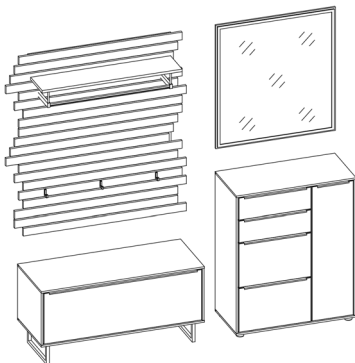

Vorschläge

**VORSCHLAG 307**

bestehend aus:

- 1 x 2685** Lowboard **mit** Kufe
B 113,0, H 50,0, T 40,0 cm
- 1 x 2683** Garderobenpaneel **mit** Versatz
B 123,0, H 129,0, T 30,0 cm
- 1 x 2689** Sideboard, 2 Klappen und 2 Schubkästen
B 83,0, H 102,0, T 40,5 cm
- 1 x 2686** Hängespiegel
B 83,0, H 90,0, T 2,0 cm

ca. B 246, ca. H 197, T 40,5 cm

**VORSCHLAG 308**

bestehend aus:

- 1 x 2685** Lowboard **mit** Kufe
B 113,0, H 50,0, T 40,0 cm
- 1 x 2682** Garderobenpaneel **ohne** Versatz
B 113,0, H 129,0, T 30,0 cm
- 1 x 2689** Sideboard, 2 Klappen und 2 Schubkästen
B 83,0, H 102,0, T 40,5 cm
- 1 x 2686** Hängespiegel
B 83,0, H 90,0, T 2,0 cm

ca. B 246, ca. H 197, T 40,5 cm

**VORSCHLAG 309**

bestehend aus:

- 1 x 2685** Lowboard **mit** Kufe
B 113,0, H 50,0, T 40,0 cm
- 1 x 2683** Garderobenpaneel **mit** Versatz
B 123,0, H 129,0, T 30,0 cm
- 1 x 2688** Sideboard, 2 Klappen, 2 Schubkästen und 1 Tür
B 83,0, H 102,0, T 40,5 cm
- 1 x 2686** Hängespiegel
B 83,0, H 90,0, T 2,0 cm