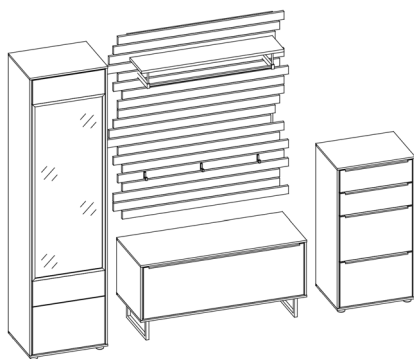

ca. B 246, ca. H 197, T 40,5 cm

**VORSCHLAG 308**

bestehend aus:

- 1 x 2685** Lowboard **mit** Kufe
B 113,0, H 50,0, T 40,0 cm
- 1 x 2682** Garderobenpaneel **ohne** Versatz
B 113,0, H 129,0, T 30,0 cm
- 1 x 2689** Sideboard, 2 Klappen und 2 Schubkästen
B 83,0, H 102,0, T 40,5 cm
- 1 x 2686** Hängespiegel
B 83,0, H 90,0, T 2,0 cm

ca. B 246, ca. H 197, T 40,5 cm

**VORSCHLAG 309**

bestehend aus:

- 1 x 2685** Lowboard **mit** Kufe
B 113,0, H 50,0, T 40,0 cm
- 1 x 2683** Garderobenpaneel **mit** Versatz
B 123,0, H 129,0, T 30,0 cm
- 1 x 2688** Sideboard, 2 Klappen, 2 Schubkästen und 1 Tür
B 83,0, H 102,0, T 40,5 cm
- 1 x 2686** Hängespiegel
B 83,0, H 90,0, T 2,0 cm

ca. B 246, ca. H 197, T 40,5 cm

**VORSCHLAG 310**

bestehend aus:

- 1 x 2685** Lowboard **mit** Kufe
B 113,0, H 50,0, T 40,0 cm
- 1 x 2682** Garderobenpaneel **ohne** Versatz
B 113,0, H 129,0, T 30,0 cm
- 1 x 2688** Sideboard, 2 Klappen, 2 Schubkästen und 1 Tür
B 83,0, H 102,0, T 40,5 cm
- 1 x 2686** Hängespiegel
B 83,0, H 90,0, T 2,0 cm

ca. B 246, ca. H 197, T 40,5 cm

Vorschläge

**VORSCHLAG 311**

bestehend aus:

- 1 x 2681** Korpuselement
B 53,0, H 197,0, T 40,5 cm
- 1 x 2685** Lowboard **mit** Kufe
B 113,0, H 50,0, T 40,0 cm
- 1 x 2683** Garderobenpaneel **mit** Versatz
B 123,0, H 129,0, T 30,0 cm
- 1 x 2690** Sideboard, 2 Klappen und 2 Schubkästen
B 53,0, H 102,0, T 40,5 cm