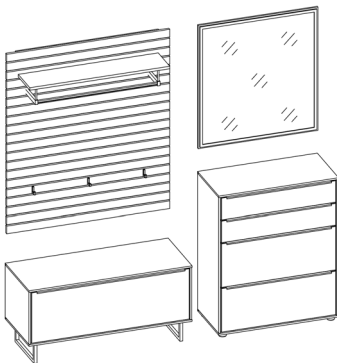

- Eiche massiv, geölt

Rahmen für Spiegel:

- Aluminium, schwarz pulverbeschichtet

Griffe und Kufen:

- Metall, schwarz pulverbeschichtet

Programmübersicht

■ Vorschläge	Seite 5
■ Lowboards	Seite 7
■ Sideboards	Seite 7
■ Korpuselement	Seite 8
■ Garderobenpaneele	Seite 8
■ Hängespiegel	Seite 8

Programmbesonderheiten / Programminformationen

- Holzeinlegeböden, Stärke 18 mm
- Schranktüren mit 98°-Öffnungswinkel.
- 4 Topfbänder an jeder Schranktür ab 180 cm Höhe.
- Topfbänder mit Softabstoppung.
- Schubkästen auf Unterboden-Metallführungen - mit Vollauszug und Softabstoppung.
- Alle Beschläge aus Metall, extrem stabil und hoch belastbar.

Vorschläge

**VORSCHLAG 307**

bestehend aus:

- 1 x 2685** Lowboard **mit** Kufe
B 113,0, H 50,0, T 40,0 cm
- 1 x 2683** Garderobenpaneel **mit** Versatz
B 123,0, H 129,0, T 30,0 cm
- 1 x 2689** Sideboard, 2 Klappen und 2 Schubkästen
B 83,0, H 102,0, T 40,5 cm
- 1 x 2686** Hängespiegel
B 83,0, H 90,0, T 2,0 cm

ca. B 246, ca. H 197, T 40,5 cm

**VORSCHLAG 308**

bestehend aus:

- 1 x 2685** Lowboard **mit** Kufe
B 113,0, H 50,0, T 40,0 cm
- 1 x 2682** Garderobenpaneel **ohne** Versatz
B 113,0, H 129,0, T 30,0 cm
- 1 x 2689** Sideboard, 2 Klappen und 2 Schubkästen
B 83,0, H 102,0, T 40,5 cm
- 1 x 2686** Hängespiegel
B 83,0, H 90,0, T 2,0 cm