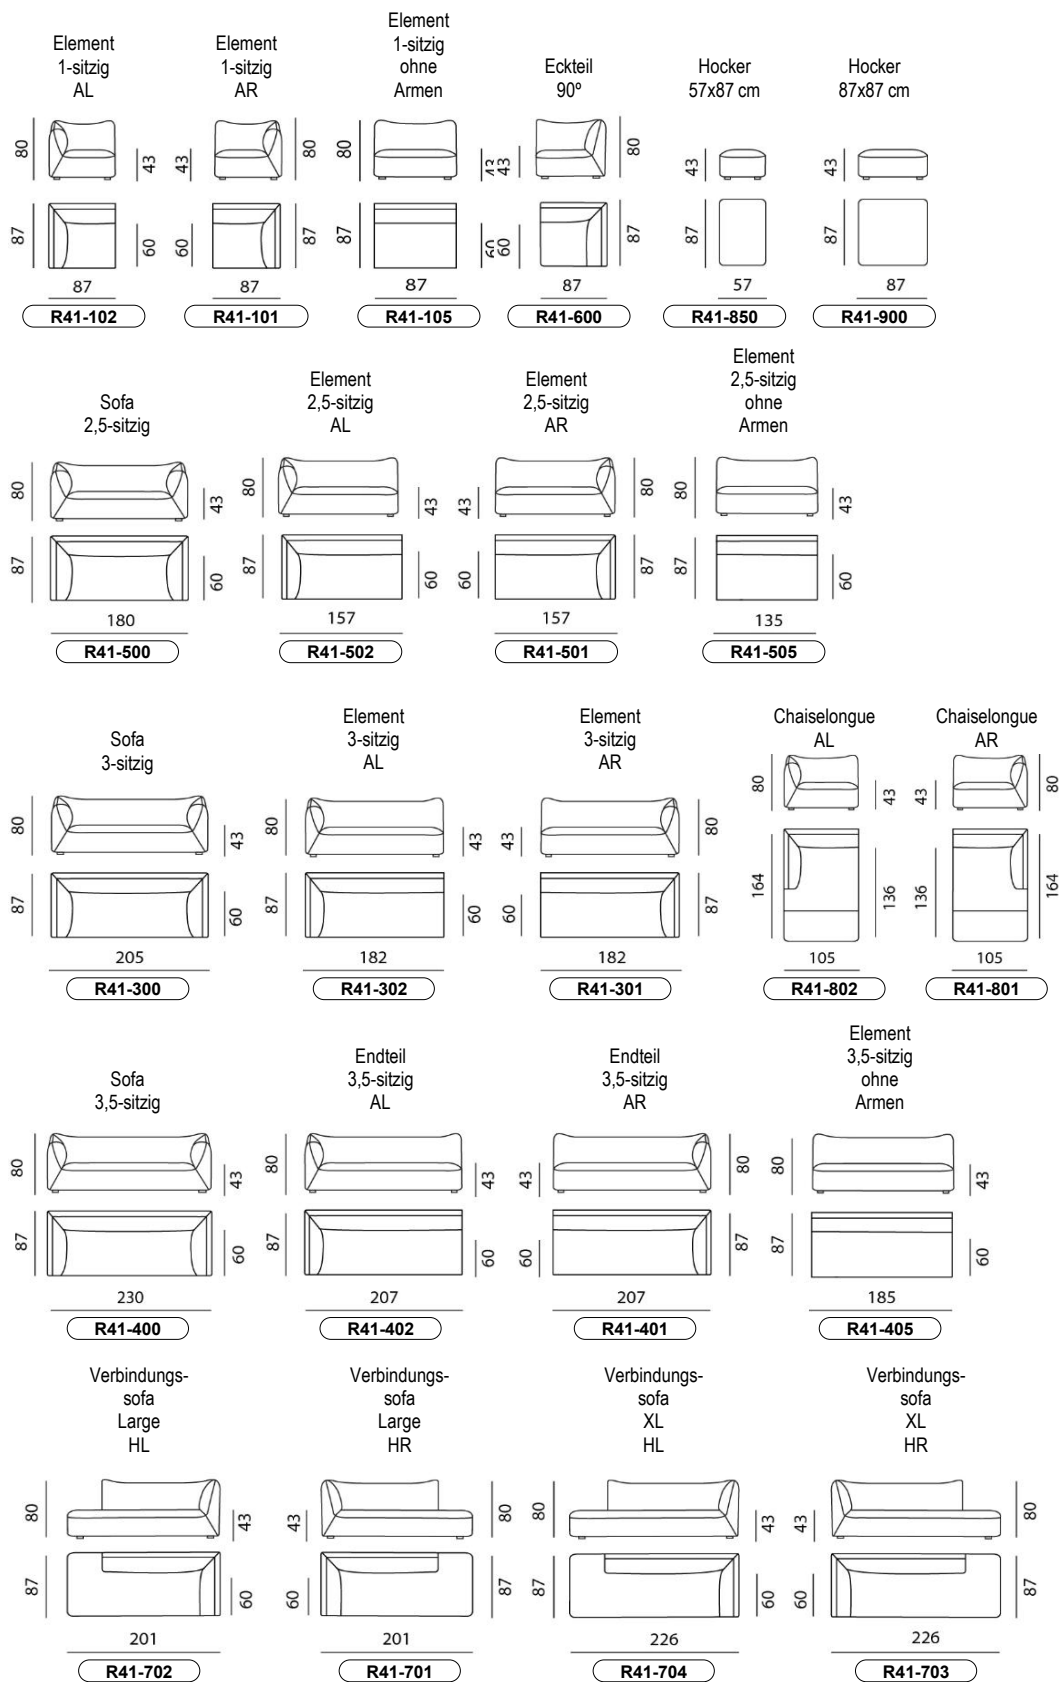

Gestell	Buche massiv und Plattenmaterial.
Gestell Hocker	Plattenmaterial.
Federung	Stahlfedern.
Federung Hocker	Stahlfedern.
Füllung	HR-Schaum 40kg/m ³ , Abdeckung Leoskin. HR-Schaum 25kg/m ³ , Abdeckung Leoskin. Polyäther Schaum 20kg/m ³ , Abdeckung Leoskin.
Fußkappen	Kunststoff schwarz.
Verbindungsteil der Rückenstützer	MDF schwarz lackiert.
Bezug	Nicht lieferbar in Stretch-Stoffen, Alcantara, Stoffen die längs verarbeitet werden und (artificial) Leder.
Zierstich	Sattelstich und Doppelnaht.
Maßoptionen	Sitzhöhe + 2 cm durch Holzteil zwischen Fußkappen und Sitz.
Achtung	Universal Verbindungsteile sind im Lieferumfang enthalten. Diese können flexibel eingesetzt werden.
Design	Böttcher & Kayser, 2025.
Komfort-Option	

		Sofa 2,5-sitzig	Sofa 3-sitzig	Sofa 3,5-sitzig		Hocker 57x87 cm	Hocker 87x87 cm
							
		R41-500	R41-300	R41-400		R41-850	R41-900
STOFF	1						
	2						
	3						
	4						
	5						
	6						
	7						
	8						
	9						
	10						
	Fusion	-	-	-		-	-
	Perle	-	-	-		-	-
	Neron	-	-	-		-	-
Maßoptionen							
Sitzhöhe + 2,0 cm		Option	Option	Option		Option	Option
GEWICHT (kg)		64	68	72		16	24

	Endteil 3,5-sitzig AL	Endteil 3,5-sitzig AR	Element 1-sitzig ohne Armen	Element 2,5-sitzig ohne Armen	Element 3,5-sitzig ohne Armen	Eckteil 90°
						
	R41-402	R41-401	R41-105	R41-505	R41-405	R41-600
STOFF	1					
	2					
	3					
	4					
	5					
	6					
	7					
	8					
	9					
	10					
	Fusion	-	-	-	-	-
	Perle	-	-	-	-	-
	Neron	-	-	-	-	-
Maßoptionen						
Sitzhöhe + 2,0 cm	Option	Option	Option	Option	Option	Option
GEWICHT (kg)	59	59	26	35	44	37