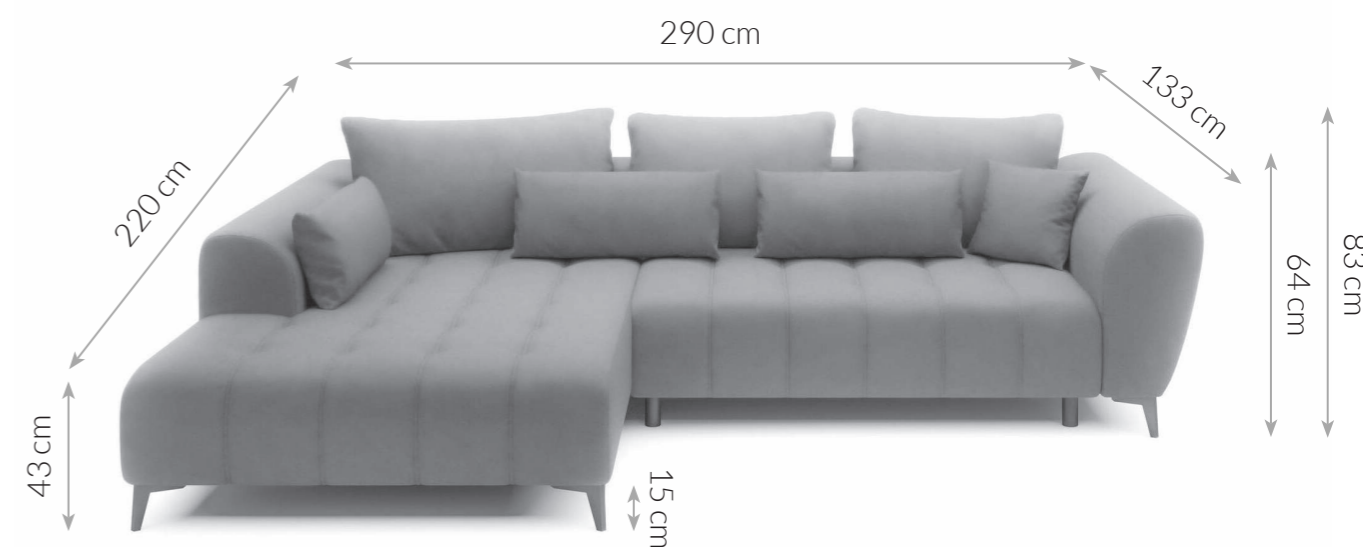

Möbel LETZ

Finden und Wohlfühlen

Typenplan

PG-LE-04 von BASTI dein Sofa - Sofaecke Variante rechts pearl

Wichtiger Hinweis für Sie

Etwaige Hinweise des Herstellers in dieser Produktinformation, die sich auf die Gewährleistung beziehen, haben für Sie keinerlei Bindungswirkung und können von Ihnen ignoriert werden. Ihre gesetzlichen Gewährleistungsrechte als Verbraucher uns gegenüber, als Ihrem Verkäufer, werden dadurch in keiner Weise berührt oder eingeschränkt. Sie können sich wegen aller Mängel jederzeit an uns wenden. Darüber hinaus gehende Herstellergarantien bleiben natürlich unberührt. Dieser Artikel wird hergestellt von Digitec Living Brands GmbH, Pappelallee 78/79, 10437 Berlin, Deutschland

Möbel Letz GmbH
Am Gewerbepark 11
06895 Zahna-Elster

Tel.: 035383 - 6018 50

Fax.: 035383 - 6018 17

PG-LE-04

ECKSOFA

Maße Schenkel	290 x 220 cm	Füße	Metall
Höhe mit Kissen	83 cm	Stoffzusammensetzung	100% PES
Höhe ohne Kissen	64 cm	Polsterung	Wellenfedern + Schaumstoff
Tiefe	120/135 cm	Schlaffunktion	Nicht vorhanden
Sitzhöhe	43 cm	Bettkasten	Nicht vorhanden
Armlehntiefe	133 cm	Funktionen	Elektrische Sitztiefenverstellung
Höhe der Füße	15 cm	Kissen	3 x Rückenkissen, 3 x Nierenkissen, 1 x Zierkissen
		Eigenschaften	Großzügige Sitzfläche, setzt moderne Akzente im Wohnbereich