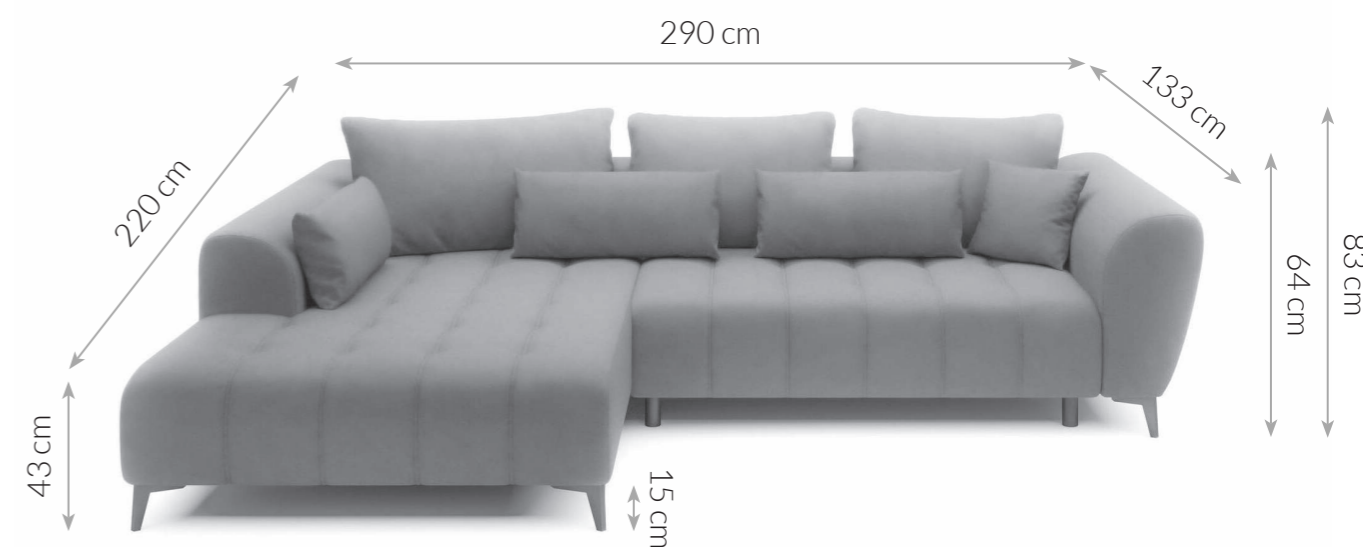

Möbel LETZ

Finden und Wohlfühlen

Typenplan

PG-LE-04 von BASTI dein Sofa - Sofaecke Variante links pearl

Wichtiger Hinweis für Sie

Etwaige Hinweise des Herstellers in dieser Produktinformation, die sich auf die Gewährleistung beziehen, haben für Sie keinerlei Bindungswirkung und können von Ihnen ignoriert werden. Ihre gesetzlichen Gewährleistungsrechte als Verbraucher uns gegenüber, als Ihrem Verkäufer, werden dadurch in keiner Weise berührt oder eingeschränkt. Sie können sich wegen aller Mängel jederzeit an uns wenden. Darüber hinaus gehende Herstellergarantien bleiben natürlich unberührt. Dieser Artikel wird hergestellt von Digitec Living Brands GmbH, Pappelallee 78/79, 10437 Berlin, Deutschland

Möbel Letz GmbH
Am Gewerbepark 11
06895 Zahna-Elster

Tel.: 035383 - 6018 50

Fax.: 035383 - 6018 17

PG-LE-04

ECKSOFA

Maße Schenkel	290 x 220 cm	Füße	Metall
Höhe mit Kissen	83 cm	Stoffzusammensetzung	100% PES
Höhe ohne Kissen	64 cm	Polsterung	Wellenfedern + Schaumstoff
Tiefe	120/135 cm	Schlaffunktion	Nicht vorhanden
Sitzhöhe	43 cm	Bettkasten	Nicht vorhanden
Armlehntiefe	133 cm	Funktionen	Elektrische Sitztiefenverstellung
Höhe der Füße	15 cm	Kissen	3 x Rückenkissen, 3 x Nierenkissen, 1 x Zierkissen
		Eigenschaften	Großzügige Sitzfläche, setzt moderne Akzente im Wohnbereich