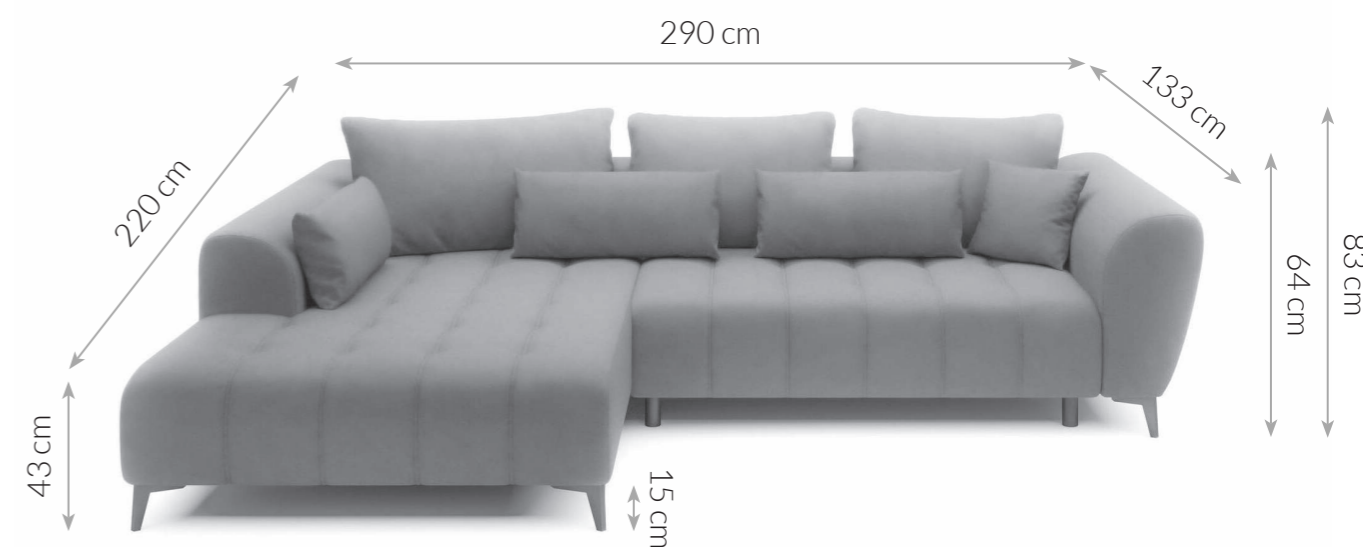

Möbel LETZ

Finden und Wohlfühlen

Typenplan

PG-LE-04 von BASTI dein Sofa - Eckgarnitur rechts graphite

Wichtiger Hinweis für Sie

Etwaige Hinweise des Herstellers in dieser Produktinformation, die sich auf die Gewährleistung beziehen, haben für Sie keinerlei Bindungswirkung und können von Ihnen ignoriert werden. Ihre gesetzlichen Gewährleistungsrechte als Verbraucher uns gegenüber, als Ihrem Verkäufer, werden dadurch in keiner Weise berührt oder eingeschränkt. Sie können sich wegen aller Mängel jederzeit an uns wenden. Darüber hinaus gehende Herstellergarantien bleiben natürlich unberührt. Dieser Artikel wird hergestellt von Digitec Living Brands GmbH, Pappelallee 78/79, 10437 Berlin, Deutschland

Möbel Letz GmbH
Am Gewerbepark 11
06895 Zahna-Elster

Tel.: 035383 - 6018 50

Fax.: 035383 - 6018 17

PG-LE-04

ECKSOFA

| | | | |
|------------------|--------------|----------------------|---|
| Maße Schenkel | 290 x 220 cm | Füße | Metall |
| Höhe mit Kissen | 83 cm | Stoffzusammensetzung | 100% PES |
| Höhe ohne Kissen | 64 cm | Polsterung | Wellenfedern + Schaumstoff |
| Tiefe | 120/135 cm | Schlaffunktion | Nicht vorhanden |
| Sitzhöhe | 43 cm | Bettkasten | Nicht vorhanden |
| Armlehntiefe | 133 cm | Funktionen | Elektrische Sitztiefenverstellung |
| Höhe der Füße | 15 cm | Kissen | 3 x Rückenkissen, 3 x Nierenkissen, 1 x Zierkissen |
| | | Eigenschaften | Großzügige Sitzfläche, setzt moderne Akzente im Wohnbereich |