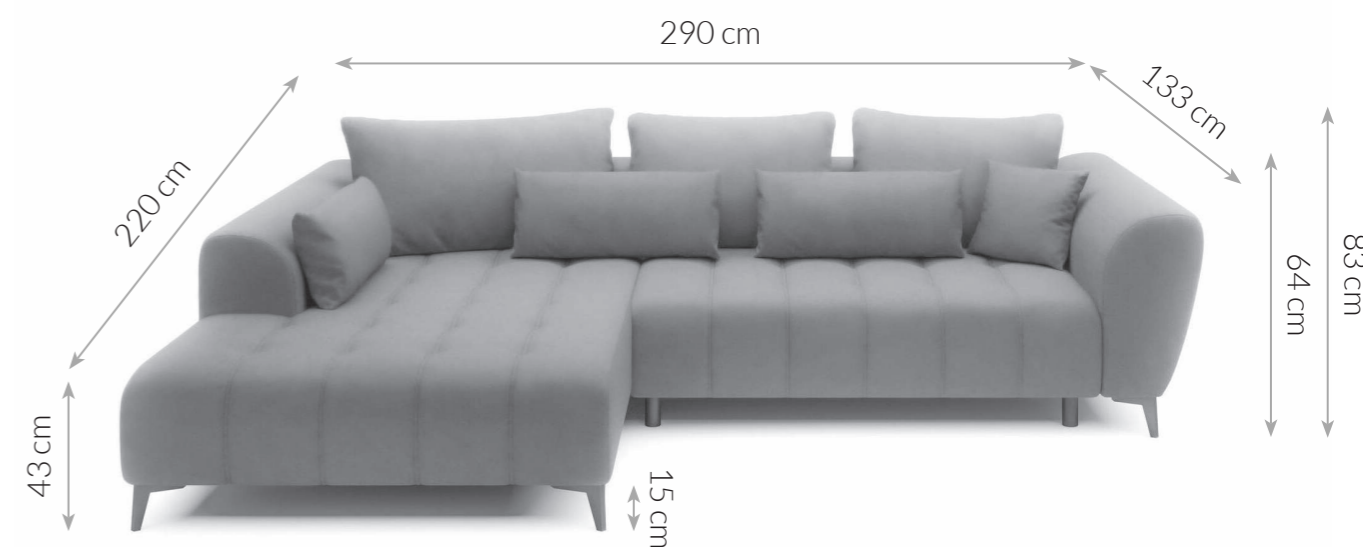

Möbel LETZ

Finden und Wohlfühlen

Typenplan

PG-LE-04 von BASTI dein Sofa - Eckgarnitur links graphite

Wichtiger Hinweis für Sie

Etwaige Hinweise des Herstellers in dieser Produktinformation, die sich auf die Gewährleistung beziehen, haben für Sie keinerlei Bindungswirkung und können von Ihnen ignoriert werden. Ihre gesetzlichen Gewährleistungsrechte als Verbraucher uns gegenüber, als Ihrem Verkäufer, werden dadurch in keiner Weise berührt oder eingeschränkt. Sie können sich wegen aller Mängel jederzeit an uns wenden. Darüber hinaus gehende Herstellergarantien bleiben natürlich unberührt. Dieser Artikel wird hergestellt von Digitec Living Brands GmbH, Pappelallee 78/79, 10437 Berlin, Deutschland

Möbel Letz GmbH
Am Gewerbepark 11
06895 Zahna-Elster

Tel.: 035383 - 6018 50

Fax.: 035383 - 6018 17

PG-LE-04

ECKSOFA

Maße Schenkel	290 x 220 cm	Füße	Metall
Höhe mit Kissen	83 cm	Stoffzusammensetzung	100% PES
Höhe ohne Kissen	64 cm	Polsterung	Wellenfedern + Schaumstoff
Tiefe	120/135 cm	Schlaffunktion	Nicht vorhanden
Sitzhöhe	43 cm	Bettkasten	Nicht vorhanden
Armlehntiefe	133 cm	Funktionen	Elektrische Sitztiefenverstellung
Höhe der Füße	15 cm	Kissen	3 x Rückenkissen, 3 x Nierenkissen, 1 x Zierkissen
		Eigenschaften	Großzügige Sitzfläche, setzt moderne Akzente im Wohnbereich