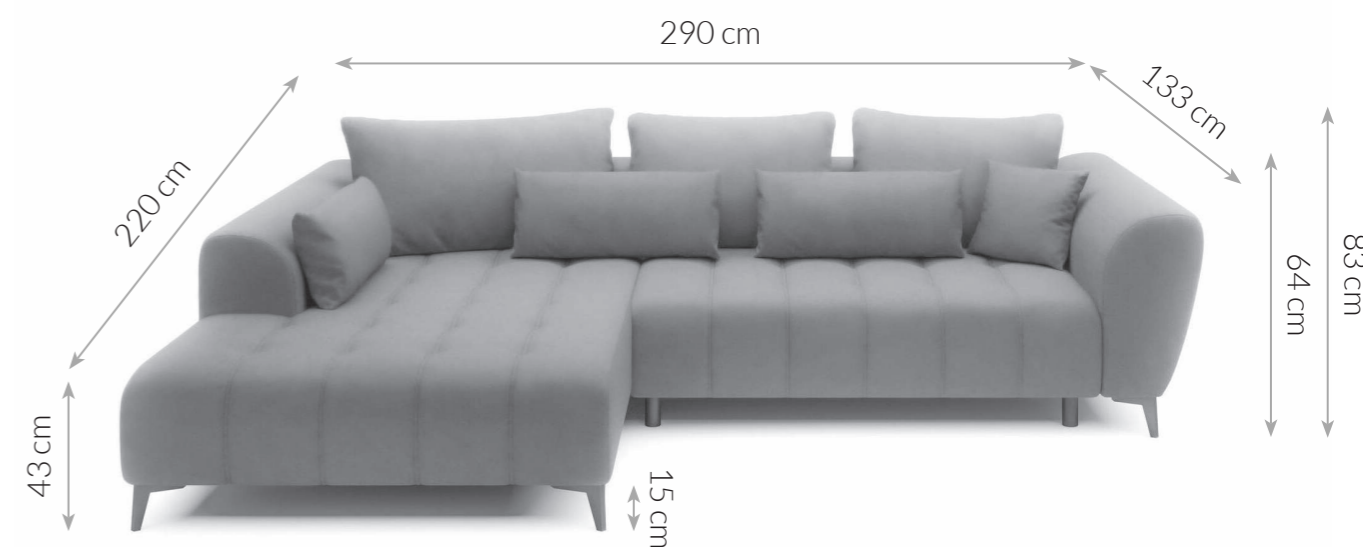

Möbel LETZ

Finden und Wohlfühlen

Typenplan

PG-LE-04 von BASTI dein Sofa - Polsterecke rechts anthracite

Wichtiger Hinweis für Sie

Etwaige Hinweise des Herstellers in dieser Produktinformation, die sich auf die Gewährleistung beziehen, haben für Sie keinerlei Bindungswirkung und können von Ihnen ignoriert werden. Ihre gesetzlichen Gewährleistungsrechte als Verbraucher uns gegenüber, als Ihrem Verkäufer, werden dadurch in keiner Weise berührt oder eingeschränkt. Sie können sich wegen aller Mängel jederzeit an uns wenden. Darüber hinaus gehende Herstellergarantien bleiben natürlich unberührt. Dieser Artikel wird hergestellt von Digitec Living Brands GmbH, Pappelallee 78/79, 10437 Berlin, Deutschland

Möbel Letz GmbH
Am Gewerbepark 11
06895 Zahna-Elster

Tel.: 035383 - 6018 50

Fax.: 035383 - 6018 17

PG-LE-04

ECKSOFA

Maße Schenkel	290 x 220 cm	Füße	Metall
Höhe mit Kissen	83 cm	Stoffzusammensetzung	100% PES
Höhe ohne Kissen	64 cm	Polsterung	Wellenfedern + Schaumstoff
Tiefe	120/135 cm	Schlaffunktion	Nicht vorhanden
Sitzhöhe	43 cm	Bettkasten	Nicht vorhanden
Armlehntiefe	133 cm	Funktionen	Elektrische Sitztiefenverstellung
Höhe der Füße	15 cm	Kissen	3 x Rückenkissen, 3 x Nierenkissen, 1 x Zierkissen
		Eigenschaften	Großzügige Sitzfläche, setzt moderne Akzente im Wohnbereich