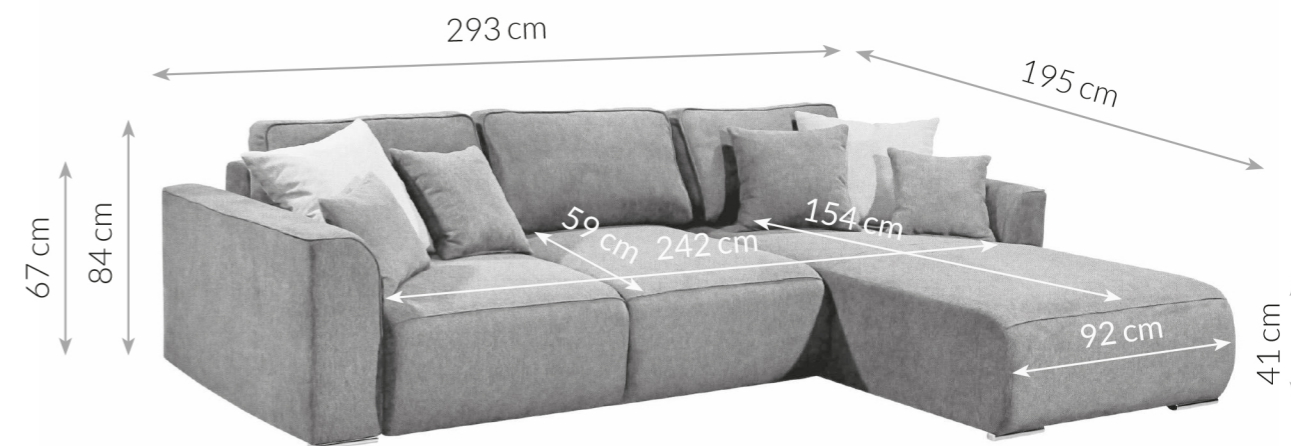

PG-LE-02

ECKSOFA

Maße Schenkel	293 x 195 cm	Füße	Kunststoff
Höhe mit Kissen	84 cm	Material von Korpus	Holz + Holzwerkstoff
Höhe ohne Kissen	67 cm	Polsterung	Wellenfedern des Types «B» + Schaumstoff T3050
Sitztiefe	59 cm	Schlaffunktion	Erhältlich mit & ohne Schlaffunktion
Sitzhöhe	41 cm	Bettkasten	Erhältlich mit & ohne Bettkasten
Sitzbreite	242 cm	Kissen	3 x Rückenkissen, 6 x Zierkissen
Breite der Ottomane	92 cm	Funktionen	Abnehmbare Kissen
Liegetiefe der Ottomane	154 cm	Eigenschaften	Rundumbezug, großzügige Sitzfläche, frei im Raum stellbar
Höhe der Füße	2,5 cm		
Liegefläche	127 x 242 cm