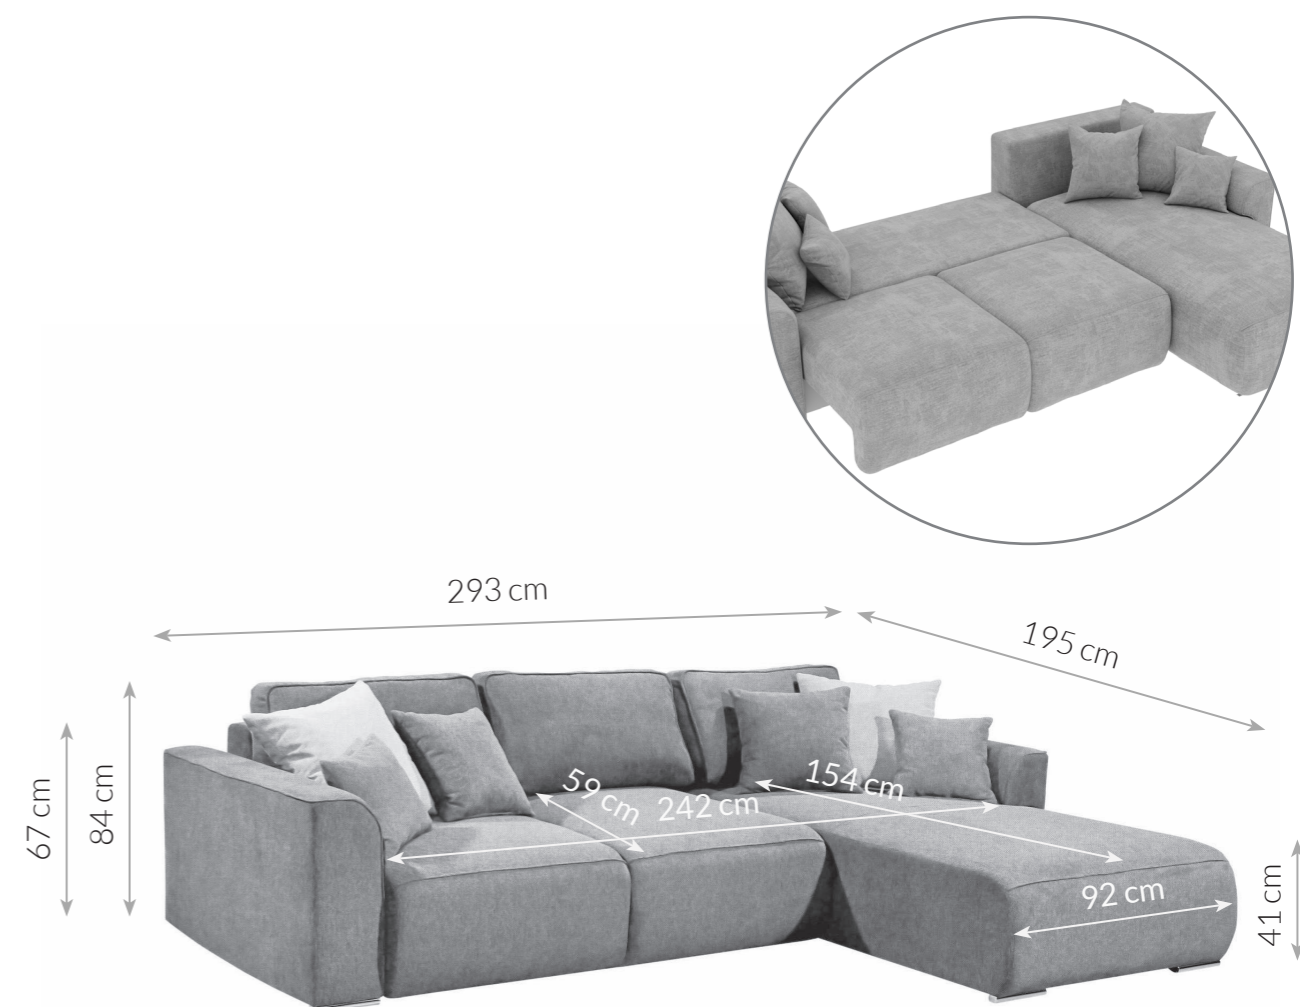

Möbel LETZ

Finden und Wohlfühlen

Typenplan

PG-LE-02 von BASTI dein Sofa - Sofaecke rechts hellgrau

Wichtiger Hinweis für Sie

Etwaige Hinweise des Herstellers in dieser Produktinformation, die sich auf die Gewährleistung beziehen, haben für Sie keinerlei Bindungswirkung und können von Ihnen ignoriert werden. Ihre gesetzlichen Gewährleistungsrechte als Verbraucher uns gegenüber, als Ihrem Verkäufer, werden dadurch in keiner Weise berührt oder eingeschränkt. Sie können sich wegen aller Mängel jederzeit an uns wenden. Darüber hinaus gehende Herstellergarantien bleiben natürlich unberührt. Dieser Artikel wird hergestellt von Digitec Living Brands GmbH, Pappelallee 78/79, 10437 Berlin, Deutschland

Möbel Letz GmbH
Am Gewerbepark 11
06895 Zahna-Elster

Tel.: 035383 - 6018 50

Fax.: 035383 - 6018 17

PG-LE-02

ECKSOFA

Maße Schenkel	293 x 195 cm	Füße	Kunststoff
Höhe mit Kissen	84 cm	Material von Korpus	Holz + Holzwerkstoff
Höhe ohne Kissen	67 cm	Polsterung	Wellenfedern des Types «B» + Schaumstoff T3050
Sitztiefe	59 cm	Schlaffunktion	Erhältlich mit & ohne Schlaffunktion
Sitzhöhe	41 cm	Bettkasten	Erhältlich mit & ohne Bettkasten
Sitzbreite	242 cm	Kissen	3 x Rückenkissen
Breite der Ottomane	92 cm	Funktionen	Abnehmbare Kissen
Liegetiefe der Ottomane	154 cm	Eigenschaften	Rundumbezug, großzügige Sitzfläche, frei im Raum stellbar
Höhe der Füße	2,5 cm		
Liegefläche	127 x 242 cm		