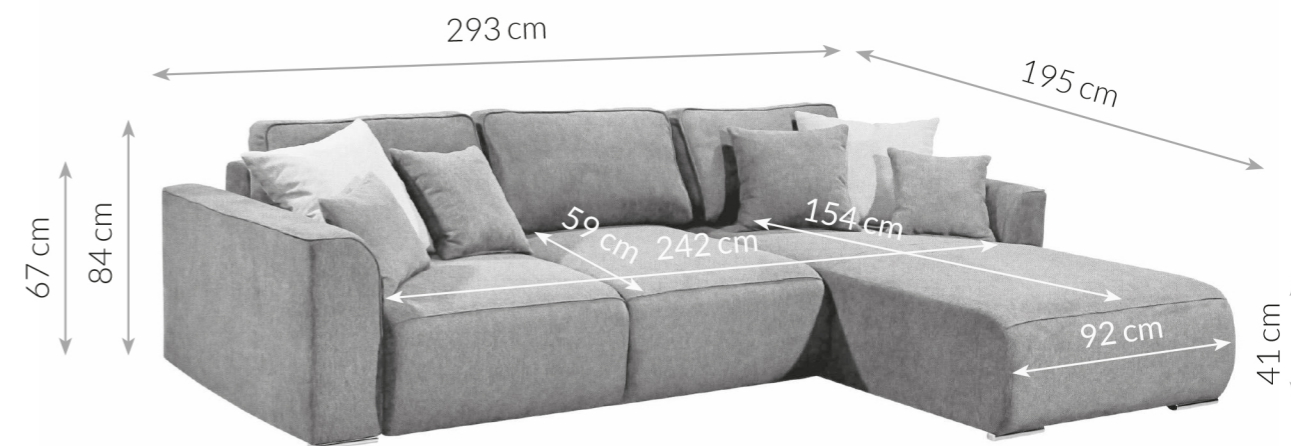

Möbel LETZ

Finden und Wohlfühlen

Typenplan

PG-LE-02 von BASTI dein Sofa - Cordsofa rechts braun

Wichtiger Hinweis für Sie

Etwaige Hinweise des Herstellers in dieser Produktinformation, die sich auf die Gewährleistung beziehen, haben für Sie keinerlei Bindungswirkung und können von Ihnen ignoriert werden. Ihre gesetzlichen Gewährleistungsrechte als Verbraucher uns gegenüber, als Ihrem Verkäufer, werden dadurch in keiner Weise berührt oder eingeschränkt. Sie können sich wegen aller Mängel jederzeit an uns wenden. Darüber hinaus gehende Herstellergarantien bleiben natürlich unberührt. Dieser Artikel wird hergestellt von Digitec Living Brands GmbH, Pappelallee 78/79, 10437 Berlin, Deutschland

Möbel Letz GmbH
Am Gewerbepark 11
06895 Zahna-Elster

Tel.: 035383 - 6018 50

Fax.: 035383 - 6018 17

PG-LE-02

ECKSOFA

Maße Schenkel	293 x 195 cm	Füße	Kunststoff
Höhe mit Kissen	84 cm	Material von Korpus	Holz + Holzwerkstoff
Höhe ohne Kissen	67 cm	Polsterung	Wellenfedern des Types «B» + Schaumstoff T3050
Sitztiefe	59 cm	Schlaffunktion	Erhältlich mit & ohne Schlaffunktion
Sitzhöhe	41 cm	Bettkasten	Erhältlich mit & ohne Bettkasten
Sitzbreite	242 cm	Kissen	3 x Rückenkissen, 6 x Zierkissen
Breite der Ottomane	92 cm	Funktionen	Abnehmbare Kissen
Liegetiefe der Ottomane	154 cm	Eigenschaften	Rundumbezug, großzügige Sitzfläche, frei im Raum stellbar
Höhe der Füße	2,5 cm		
Liegefläche	127 x 242 cm		