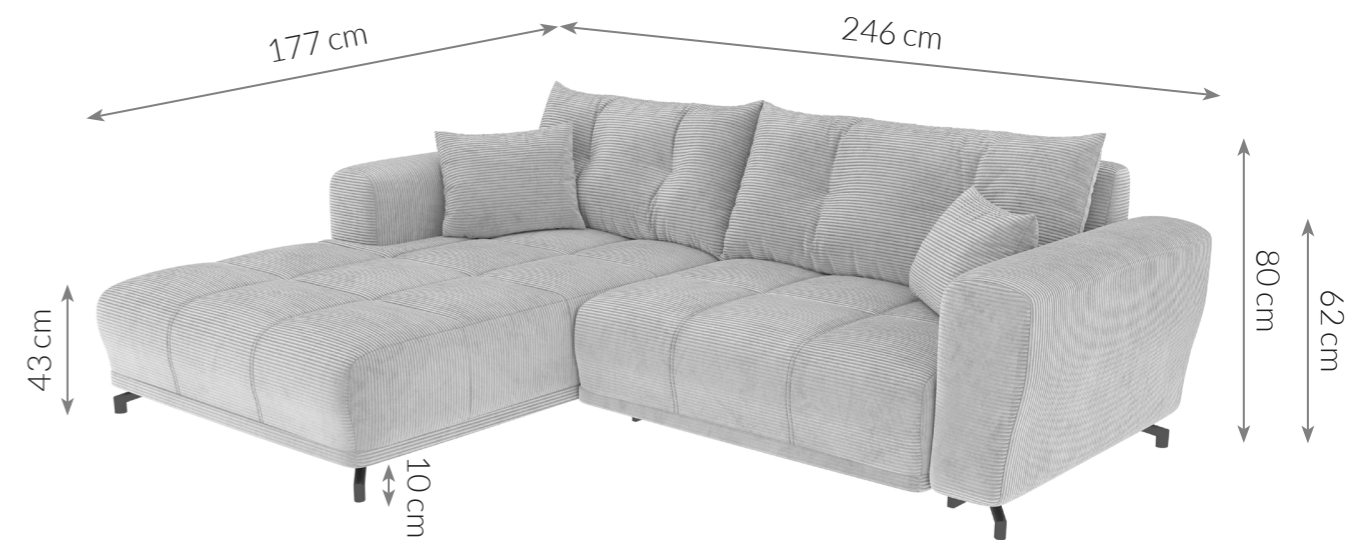

Möbel LETZ

Finden und Wohlfühlen

Typenplan

PG-LE-03 von BASTI dein Sofa - Eckcouch links taupe

Wichtiger Hinweis für Sie

Etwaige Hinweise des Herstellers in dieser Produktinformation, die sich auf die Gewährleistung beziehen, haben für Sie keinerlei Bindungswirkung und können von Ihnen ignoriert werden. Ihre gesetzlichen Gewährleistungsrechte als Verbraucher uns gegenüber, als Ihrem Verkäufer, werden dadurch in keiner Weise berührt oder eingeschränkt. Sie können sich wegen aller Mängel jederzeit an uns wenden. Darüber hinaus gehende Herstellergarantien bleiben natürlich unberührt. Dieser Artikel wird hergestellt von Digitec Living Brands GmbH, Pappelallee 78/79, 10437 Berlin, Deutschland

Möbel Letz GmbH
Am Gewerbepark 11
06895 Zahna-Elster

Tel.: 035383 - 6018 50

Fax.: 035383 - 6018 17

PG-LE-03

ECKSOFA

Maße Schenkel	246 x 177 cm	Füße	Metall schwarz, Fußform: Winkelfuß
Höhe	80 cm	Material von Korpus	Holz
Sitztiefe	58-93 / 134 cm	Polsterung	Wellenfedern + Schaumstoff
Sitzhöhe	43 cm	Schlaffunktion	Nicht vorhanden
Armlehnenhöhe	62 cm	Kissen	2 x Zierkissen (40 x 40 cm), 2 x Rückenkissen (109 x 48 cm), Art der Füllung: Schaumstoff
Armlehnenbreite	22 cm	Eigenschaften	Rundumbezug, großzügige Sitzfläche, stilvolle Ziernähte auf der Sitzfläche, setzt moderne Akzente im Wohnbereich
Höhe der Füße	10 cm		
Liegefläche	93 x 200 cm		