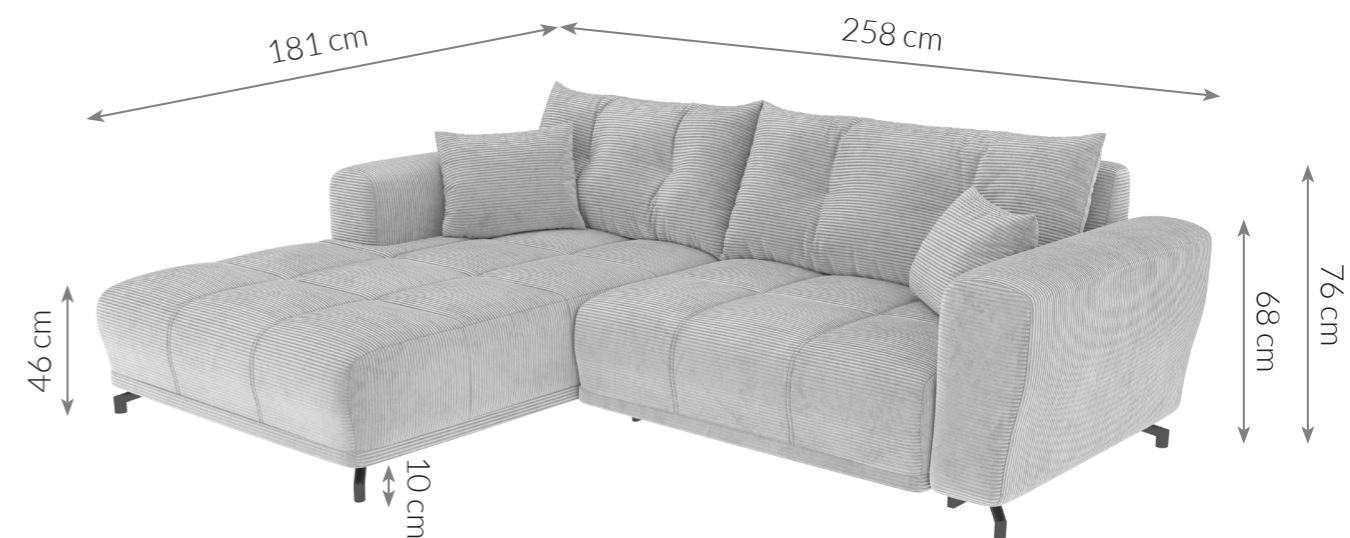

## Typenplan

PG-LE-03 von BASTI dein Sofa - Eckgarnitur rechts hellgrau

Möbel Letz GmbH  
Am Gewerbepark 11  
06895 Zahna-Elster

Tel.: 035383 - 6018 50

Fax.: 035383 - 6018 17

**PG-LE-03**

**ECKSOFA**

|                 |                |                     |  |
|-----------------|----------------|---------------------|--|
| Maße Schenkel   | 258 x 181 cm   | Füße                | Metall schwarz, Fußform: Winkelfuß   |
| Höhe            | 76 cm          | Material von Korpus | Holz   |
| Sitztiefe       | 58-93 / 134 cm | Polsterung          | Wellenfedern + Schaumstoff   |
| Sitzhöhe        | 46 cm          | Schlaffunktion      | Erhältlich mit & ohne Schlaffunktion   |
| Armlehnenhöhe   | 68 cm          | Kissen              | 2 x Rückenkissen (109 x 48 cm),<br>Art der Füllung: Schaumstoff  |
| Armlehnenbreite | 22 cm          | Eigenschaften       | Rundumbezug, großzügige Sitzfläche,<br>stilvolle Ziernähte auf der Sitzfläche,<br>setzt moderne Akzente im Wohnbereich |
| Höhe der Füße   | 10 cm          |                     |  |
| Liegefläche     | 212 x 123 cm   |                     |  |