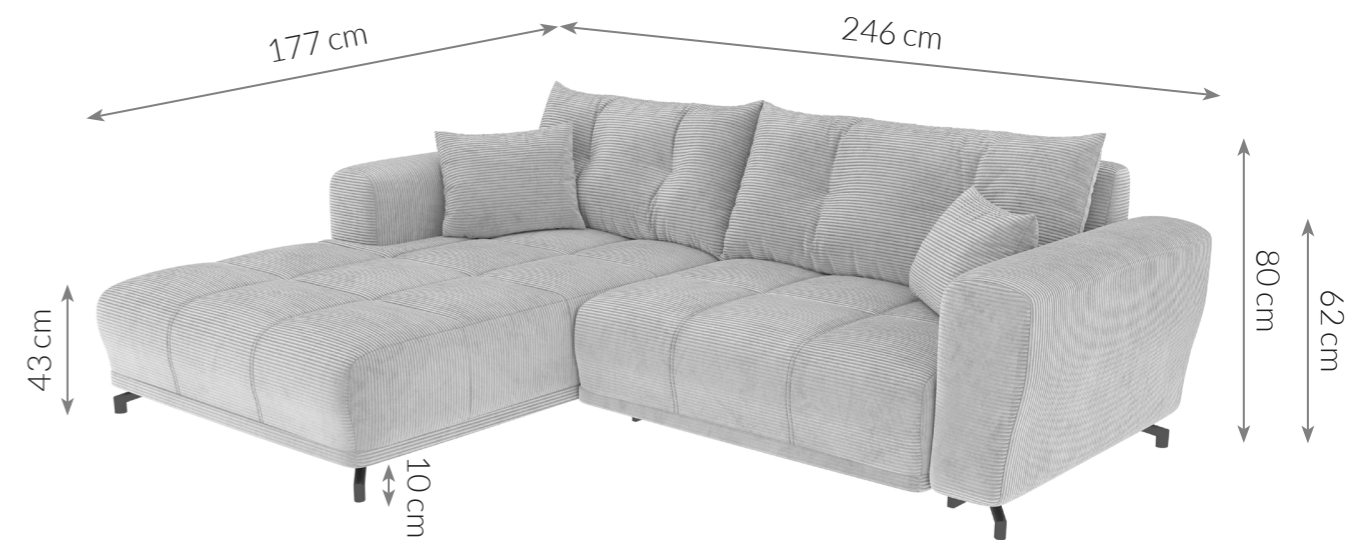

Möbel LETZ

Finden und Wohlfühlen

Typenplan

PG-LE-03 von BASTI dein Sofa - Eckgarnitur links hellgrau

Wichtiger Hinweis für Sie

Etwaige Hinweise des Herstellers in dieser Produktinformation, die sich auf die Gewährleistung beziehen, haben für Sie keinerlei Bindungswirkung und können von Ihnen ignoriert werden. Ihre gesetzlichen Gewährleistungsrechte als Verbraucher uns gegenüber, als Ihrem Verkäufer, werden dadurch in keiner Weise berührt oder eingeschränkt. Sie können sich wegen aller Mängel jederzeit an uns wenden. Darüber hinaus gehende Herstellergarantien bleiben natürlich unberührt. Dieser Artikel wird hergestellt von Digitec Living Brands GmbH, Pappelallee 78/79, 10437 Berlin, Deutschland

Möbel Letz GmbH
Am Gewerbepark 11
06895 Zahna-Elster

Tel.: 035383 - 6018 50

Fax.: 035383 - 6018 17

PG-LE-03

ECKSOFA

Maße Schenkel	246 x 177 cm	Füße	Metall schwarz, Fußform: Winkelfuß
Höhe	80 cm	Material von Korpus	Holz
Sitztiefe	58-93 / 134 cm	Polsterung	Wellenfedern + Schaumstoff
Sitzhöhe	43 cm	Schlaffunktion	Nicht vorhanden
Armlehnenhöhe	62 cm	Kissen	2 x Zierkissen (40 x 40 cm), 2 x Rückenkissen (109 x 48 cm), Art der Füllung: Schaumstoff
Armlehnenbreite	22 cm	Eigenschaften	Rundumbezug, großzügige Sitzfläche, stilvolle Ziernähte auf der Sitzfläche, setzt moderne Akzente im Wohnbereich
Höhe der Füße	10 cm		
Liegefläche	93 x 200 cm		