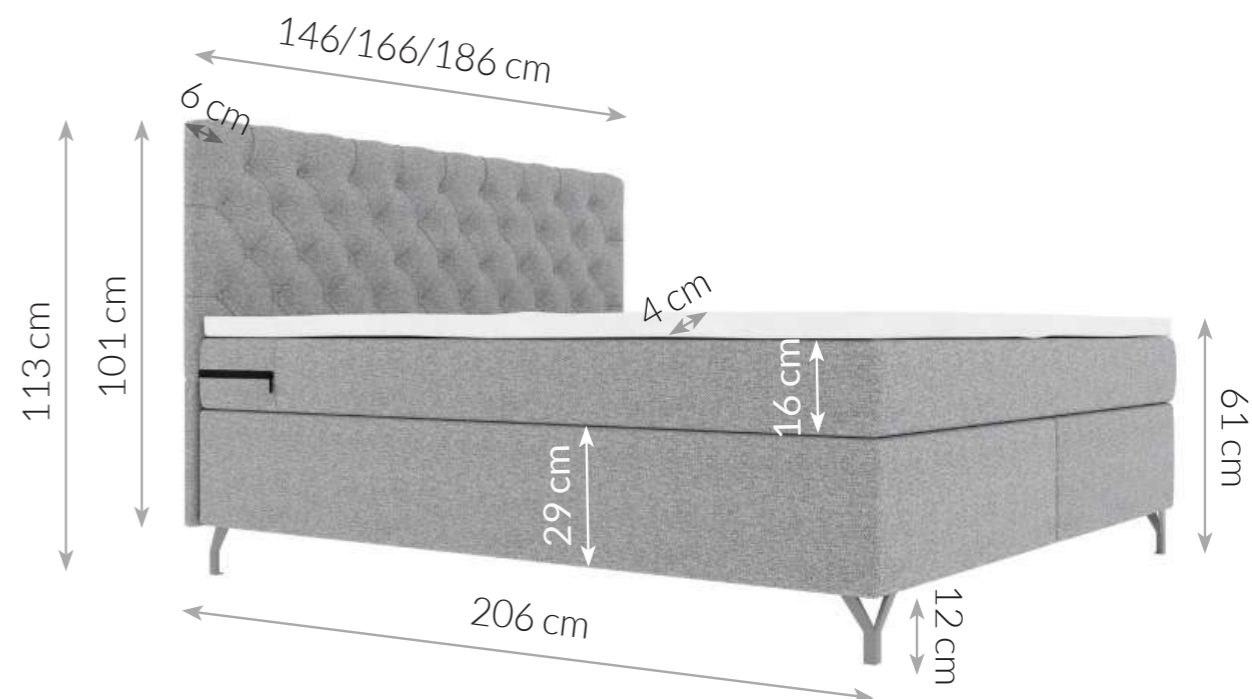

Möbel LETZ

Finden und Wohlfühlen

Typenplan

BX-LE-03 von SW KOLLEKTION - Boxspringbett blau

Wichtiger Hinweis für Sie

Etwaige Hinweise des Herstellers in dieser Produktinformation, die sich auf die Gewährleistung beziehen, haben für Sie keinerlei Bindungswirkung und können von Ihnen ignoriert werden. Ihre gesetzlichen Gewährleistungsrechte als Verbraucher uns gegenüber, als Ihrem Verkäufer, werden dadurch in keiner Weise berührt oder eingeschränkt. Sie können sich wegen aller Mängel jederzeit an uns wenden. Darüber hinaus gehende Herstellergarantien bleiben natürlich unberührt. Dieser Artikel wird hergestellt von Digitec Living Brands GmbH, Pappelallee 78/79, 10437 Berlin, Deutschland

Möbel Letz GmbH
Am Gewerbepark 11
06895 Zahna-Elster

Tel.: 035383 - 6018 50

Fax.: 035383 - 6018 17

BX-LE-03

BOXSPRINGBETT

Höhe	113 cm	Design	Modern
Höhe von Kopfteil	101 cm	Füße	Metall
Dicke von Kopfteil	6 cm	Art der Matratze	Taschenfederkernmatratze, 16 cm (210 Federn pro m ²) mit Antirutsch-Oberfläche
Breite	146/166/186 cm	Art der Unterbox	Bonell-Box, 29 cm
Länge	206 cm	Topper	Komfortschaum-Topper T30, 4 cm
Höhe der Füße	12 cm	Härtegrad	H3
Liegehöhe	61 cm	Bettkasten	Nicht vorhanden
Liegefläche	140x200/160x200/ 180x200 cm	Eigenschaften	Gepolstertes Kopfteil mit Karosteppung, elegantes und exklusives Bett, bietet höchsten Liegekomfort