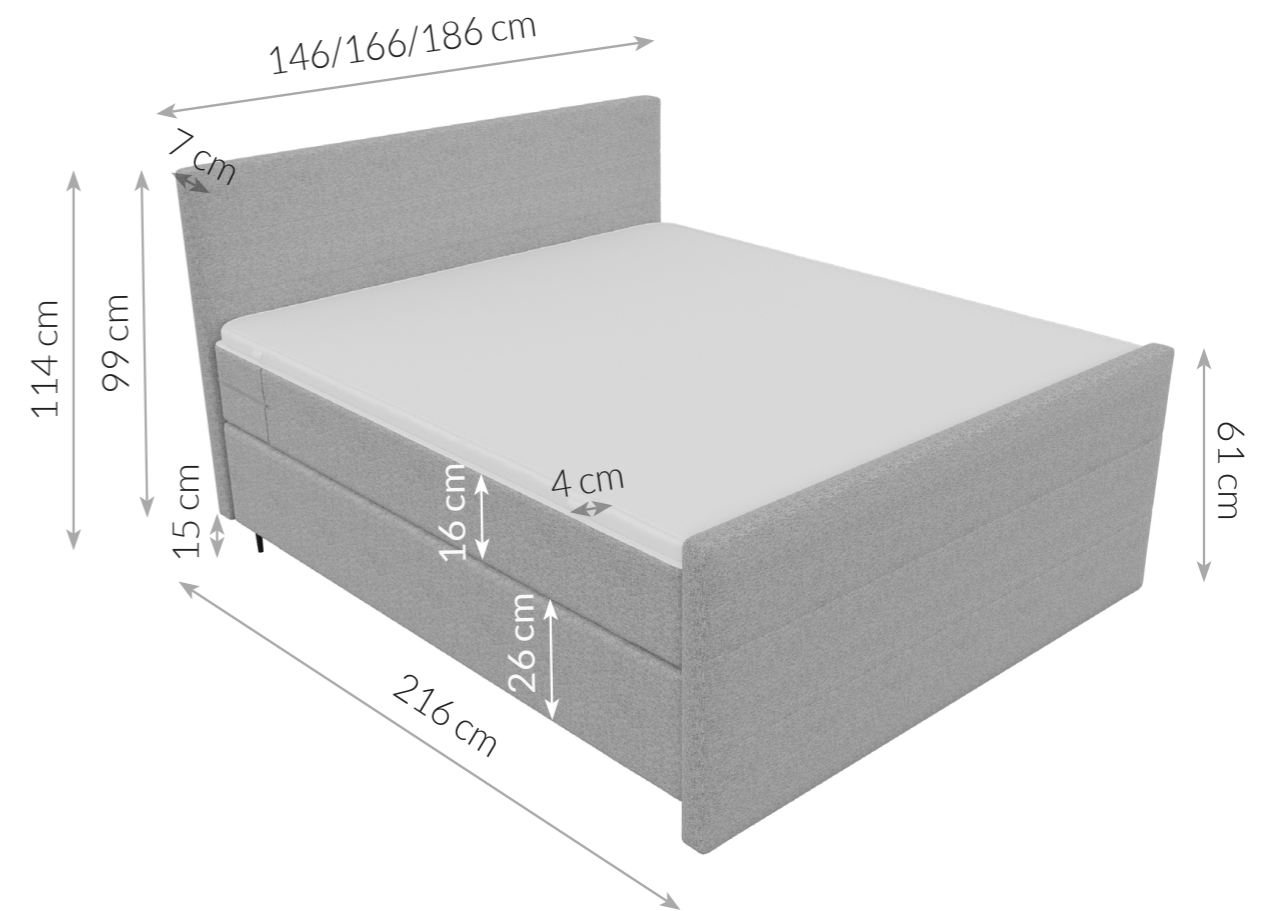

Möbel LETZ

Finden und Wohlfühlen

Typenplan

BX-LE-02 von SW KOLLEKTION - Boxspringbett dunkelgrau

Wichtiger Hinweis für Sie

Etwaige Hinweise des Herstellers in dieser Produktinformation, die sich auf die Gewährleistung beziehen, haben für Sie keinerlei Bindungswirkung und können von Ihnen ignoriert werden. Ihre gesetzlichen Gewährleistungsrechte als Verbraucher uns gegenüber, als Ihrem Verkäufer, werden dadurch in keiner Weise berührt oder eingeschränkt. Sie können sich wegen aller Mängel jederzeit an uns wenden. Darüber hinaus gehende Herstellergarantien bleiben natürlich unberührt. Dieser Artikel wird hergestellt von Digitec Living Brands GmbH, Pappelallee 78/79, 10437 Berlin, Deutschland

Möbel Letz GmbH
Am Gewerbepark 11
06895 Zahna-Elster

Tel.: 035383 - 6018 50

Fax.: 035383 - 6018 17

BX-LE-02

BOXSPRINGBETT

Höhe	114 cm	Design	Modern
Höhe von Kopfteil	99 cm	Füße	Metall
Dicke von Kopfteil	7 cm	Art der Matratze	Taschenfederkernmatratze, 16 cm (210 Federn pro m ²) mit Antirutsch-Oberfläche
Breite	146/166/186 cm	Art der Unterbox	Bonell-Box, 26 cm
Länge	216 cm	Topper	Komfortschaum-Topper T30, 4 cm
Höhe der Füße	15 cm	Härtegrad	H3
Höhe von Fußteil	ca. 61 cm	Bettkasten	Nicht vorhanden
Liegehöhe	61 cm	Eigenschaften	Gepolstertes Kopfteil, elegantes und exklusives Bett, bietet höchsten Liegekomfort
Liegefläche	140x200/160x200/ 180x200 cm		