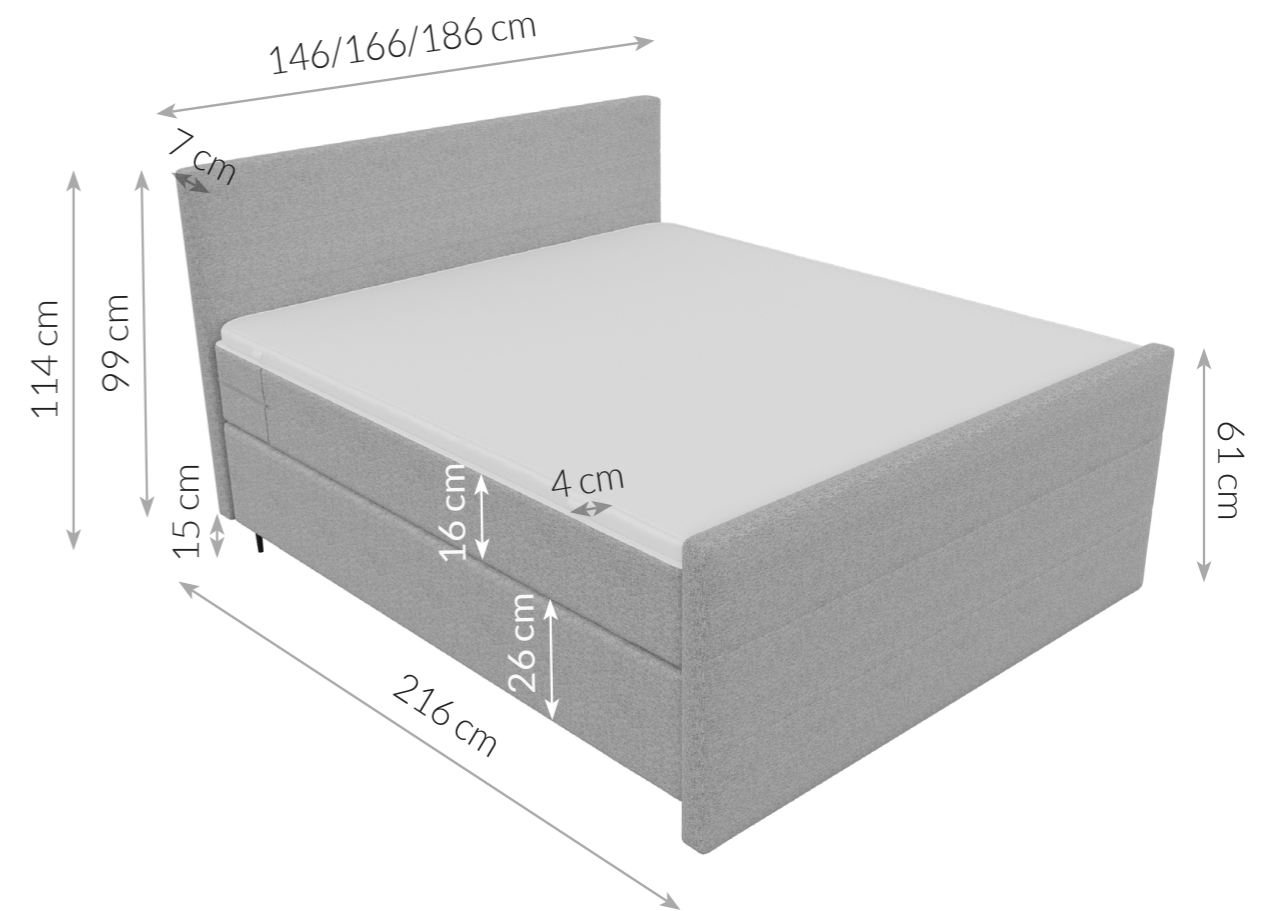

Möbel LETZ

Finden und Wohlfühlen

Typenplan

BX-LE-02 von SW KOLLEKTION - Boxspringbett grün

Wichtiger Hinweis für Sie

Etwaige Hinweise des Herstellers in dieser Produktinformation, die sich auf die Gewährleistung beziehen, haben für Sie keinerlei Bindungswirkung und können von Ihnen ignoriert werden. Ihre gesetzlichen Gewährleistungsrechte als Verbraucher uns gegenüber, als Ihrem Verkäufer, werden dadurch in keiner Weise berührt oder eingeschränkt. Sie können sich wegen aller Mängel jederzeit an uns wenden. Darüber hinaus gehende Herstellergarantien bleiben natürlich unberührt. Dieser Artikel wird hergestellt von Digitec Living Brands GmbH, Pappelallee 78/79, 10437 Berlin, Deutschland

Möbel Letz GmbH
Am Gewerbepark 11
06895 Zahna-Elster

Tel.: 035383 - 6018 50

Fax.: 035383 - 6018 17

BX-LE-02

BOXSPRINGBETT

Höhe	114 cm	Design	Modern
Höhe von Kopfteil	99 cm	Füße	Metall
Dicke von Kopfteil	7 cm	Art der Matratze	Taschenfederkernmatratze, 16 cm (210 Federn pro m ²) mit Antirutsch-Oberfläche
Breite	146/166/186 cm	Art der Unterbox	Bonell-Box, 26 cm
Länge	216 cm	Topper	Komfortschaum-Topper T30, 4 cm
Höhe der Füße	15 cm	Härtegrad	H3
Höhe von Fußteil	ca. 61 cm	Bettkasten	Nicht vorhanden
Liegehöhe	61 cm	Eigenschaften	Gepolstertes Kopfteil, elegantes und exklusives Bett, bietet höchsten Liegekomfort
Liegefläche	140x200/160x200/ 180x200 cm		