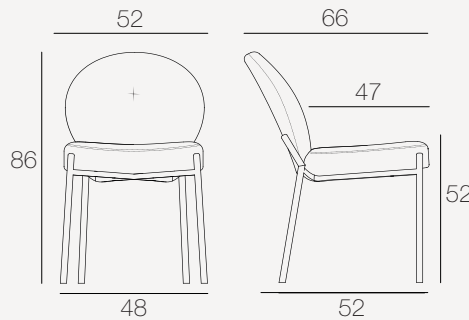

Möbel Letz GmbH
Am Gewerbepark 11
06895 Zahna-Elster

Tel.: 035383 - 6018 50

Fax.: 035383 - 6018 17

CARDIFF

Einheit: Zentimeter

REF :
CH054

Vorgestellte Version
CH054GCL

Kategorie
Stuhl

Nutzung
Innenraum

Modell
CH054 : Feste Sitzfläche

Verfügbare Abmessungen
CH054 : L52 x P66 x H86-52 cm

Produkt nur im 2er-Set erhältlich

AUSFÜHRUNGEN

Stoff:

Off-white

Beige