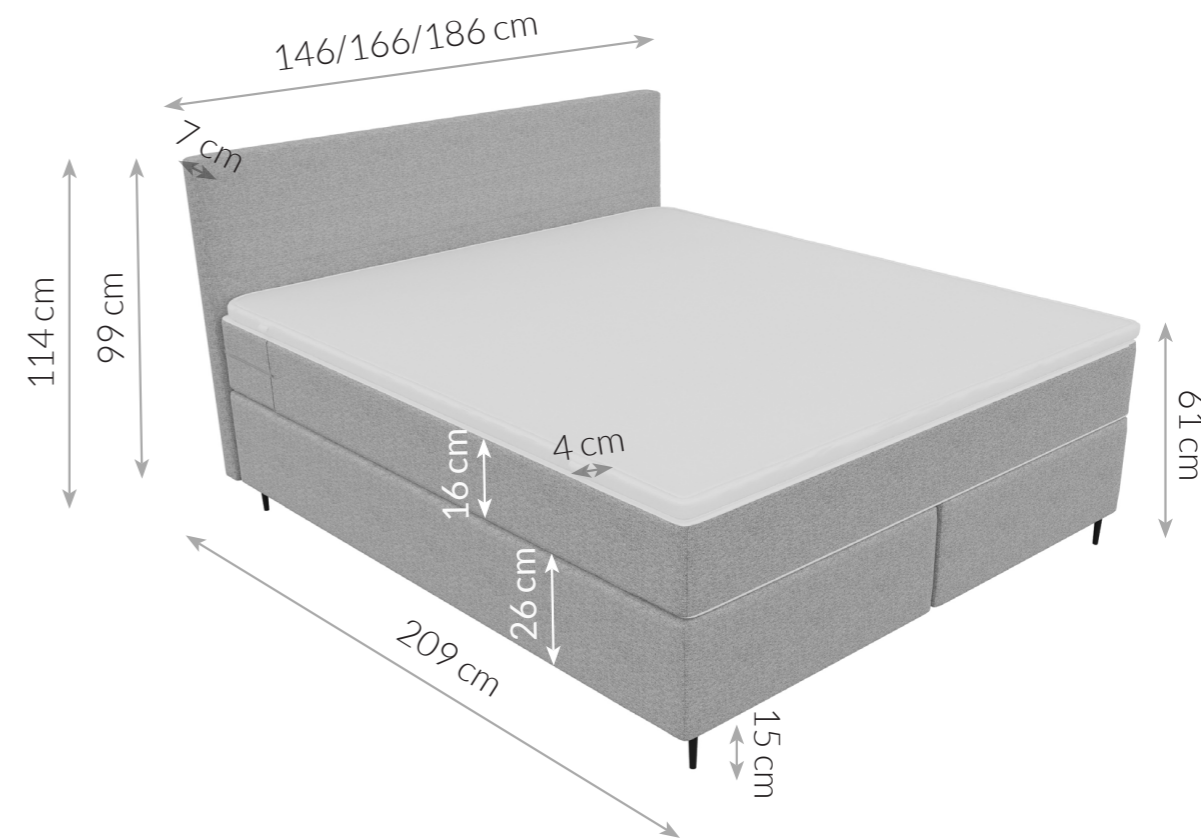

Möbel LETZ

Finden und Wohlfühlen

Typenplan

BX-LE-01 von SW KOLLEKTION - Boxspringbett blau

Wichtiger Hinweis für Sie

Etwaige Hinweise des Herstellers in dieser Produktinformation, die sich auf die Gewährleistung beziehen, haben für Sie keinerlei Bindungswirkung und können von Ihnen ignoriert werden. Ihre gesetzlichen Gewährleistungsrechte als Verbraucher uns gegenüber, als Ihrem Verkäufer, werden dadurch in keiner Weise berührt oder eingeschränkt. Sie können sich wegen aller Mängel jederzeit an uns wenden. Darüber hinaus gehende Herstellergarantien bleiben natürlich unberührt. Dieser Artikel wird hergestellt von Digitec Living Brands GmbH, Pappelallee 78/79, 10437 Berlin, Deutschland

Möbel Letz GmbH
Am Gewerbepark 11
06895 Zahna-Elster

Tel.: 035383 - 6018 50

Fax.: 035383 - 6018 17

BX-LE-01

BOXSPRINGBETT

Höhe	114 cm	Design	Modern
Höhe von Kopfteil	99 cm	Füße	Metall
Dicke von Kopfteil	7 cm	Art der Matratze	Taschenfederkernmatratze, 16 cm (210 Federn pro m ²) mit Antirutsch-Oberfläche
Breite	146/166/186 cm	Art der Unterbox	Bonell-Box, 26 cm
Länge	209 cm	Topper	Komfortschaum-Topper T30, 4 cm
Höhe der Füße	15 cm	Härtegrad	H3
Liegehöhe	61 cm	Bettkasten	Nicht vorhanden
Liegefläche	140x200/160x200/180x200 cm	Eigenschaften	Gepolstertes Kopfteil, elegantes und exklusives Bett, bietet höchsten Liegekomfort