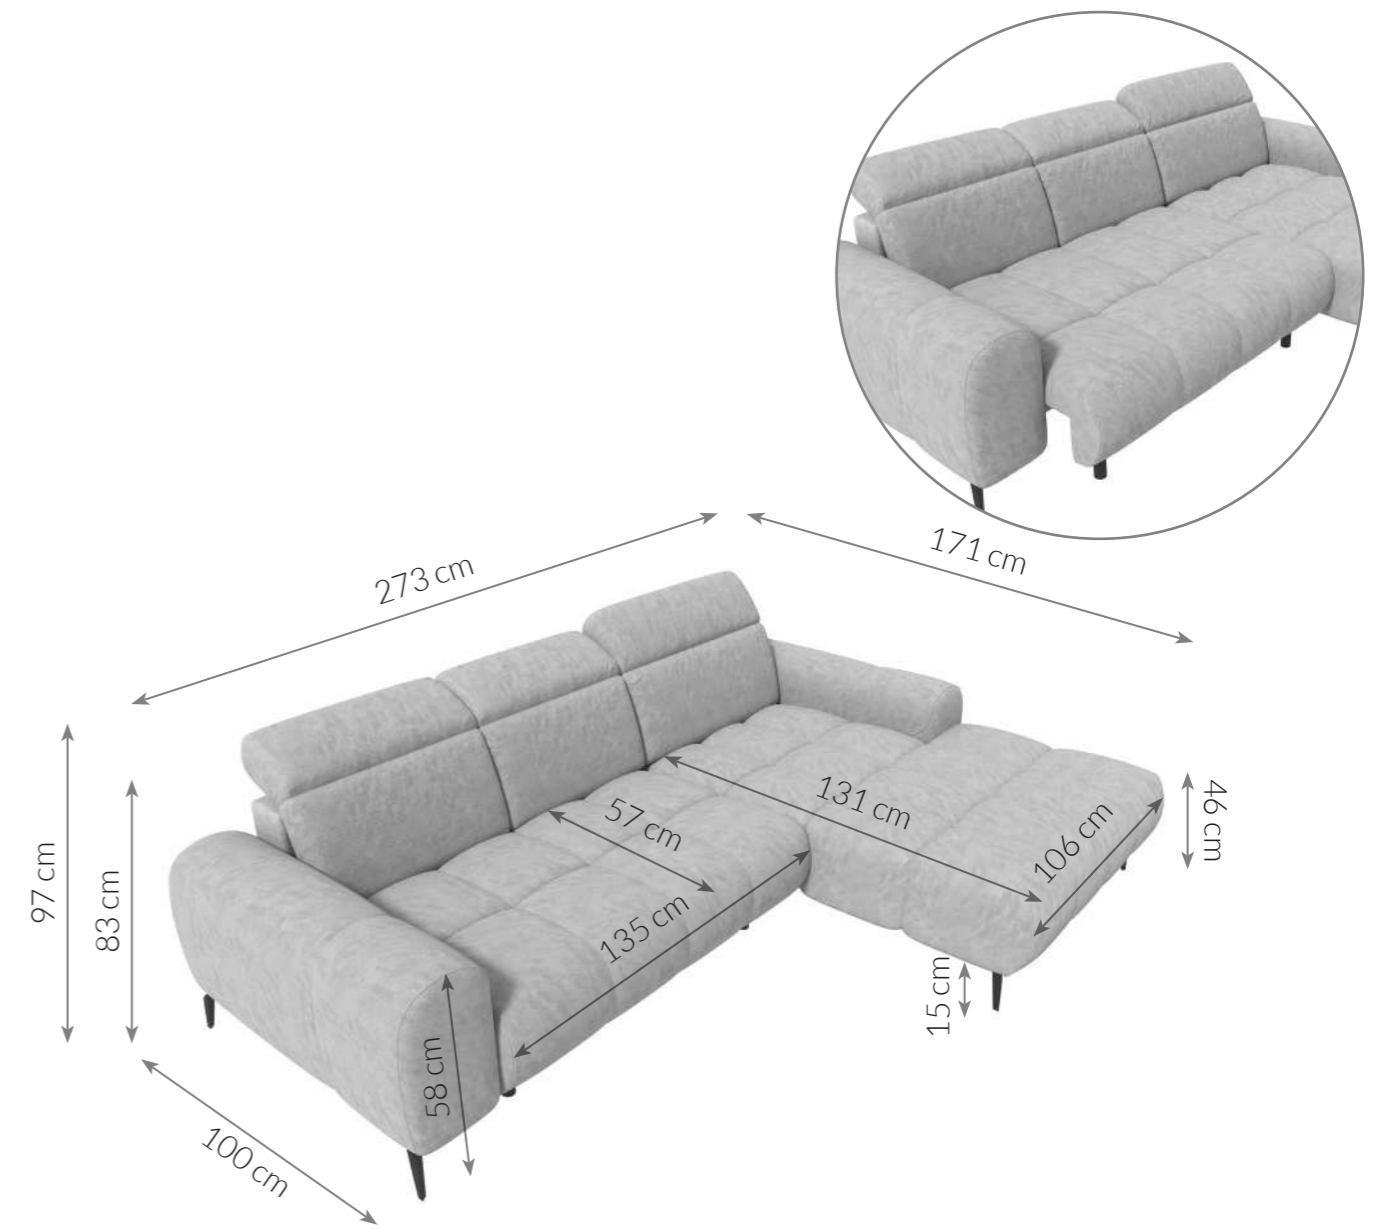

Möbel LETZ

Finden und Wohlfühlen

Typenplan

PG-LE-01 von BASTI dein Sofa - Ecksofa rechts schwarz

Wichtiger Hinweis für Sie

Etwaige Hinweise des Herstellers in dieser Produktinformation, die sich auf die Gewährleistung beziehen, haben für Sie keinerlei Bindungswirkung und können von Ihnen ignoriert werden. Ihre gesetzlichen Gewährleistungsrechte als Verbraucher uns gegenüber, als Ihrem Verkäufer, werden dadurch in keiner Weise berührt oder eingeschränkt. Sie können sich wegen aller Mängel jederzeit an uns wenden. Darüber hinaus gehende Herstellergarantien bleiben natürlich unberührt. Dieser Artikel wird hergestellt von Digitec Living Brands GmbH, Pappelallee 78/79, 10437 Berlin, Deutschland

Möbel Letz GmbH
Am Gewerbepark 11
06895 Zahna-Elster

Tel.: 035383 - 6018 50

Fax.: 035383 - 6018 17

PG-LE-01

ECKSOFA

Maße Schenkel	273 x 171 cm	Füße	Metall
Höhe	83 cm	Polsterung	Kaltschaumstoff + Nosag-Wellenunterfederung
Höhe mit Kopfstützen	97 cm	Material von Korpus	Holz
Sitzhöhe	46 cm	Schlaffunktion	Nicht vorhanden
Sitzbreite Sofaelement	135 cm	Bettkasten	Nicht vorhanden
Sitztiefe Sofaelement	57 cm	Funktionen	3 manuelle Kopfteilverstellungen, elektrische Sitztiefenverstellung
Sitzbreite Ottomane	106 cm	Eigenschaften	Modernes Ecksofa mit elektrischer Sitztiefenverstellung, verstellbaren Kopfstützen und stilvoller Steppung. Bietet hohen Sitzkomfort und passt ideal in zeitgemäße Wohnräume
Sitztiefe Ottomane	131 cm		
Höhe Armlehne	58 cm		
Tiefe Armlehne	100 cm		
Höhe der Füße	15 cm		