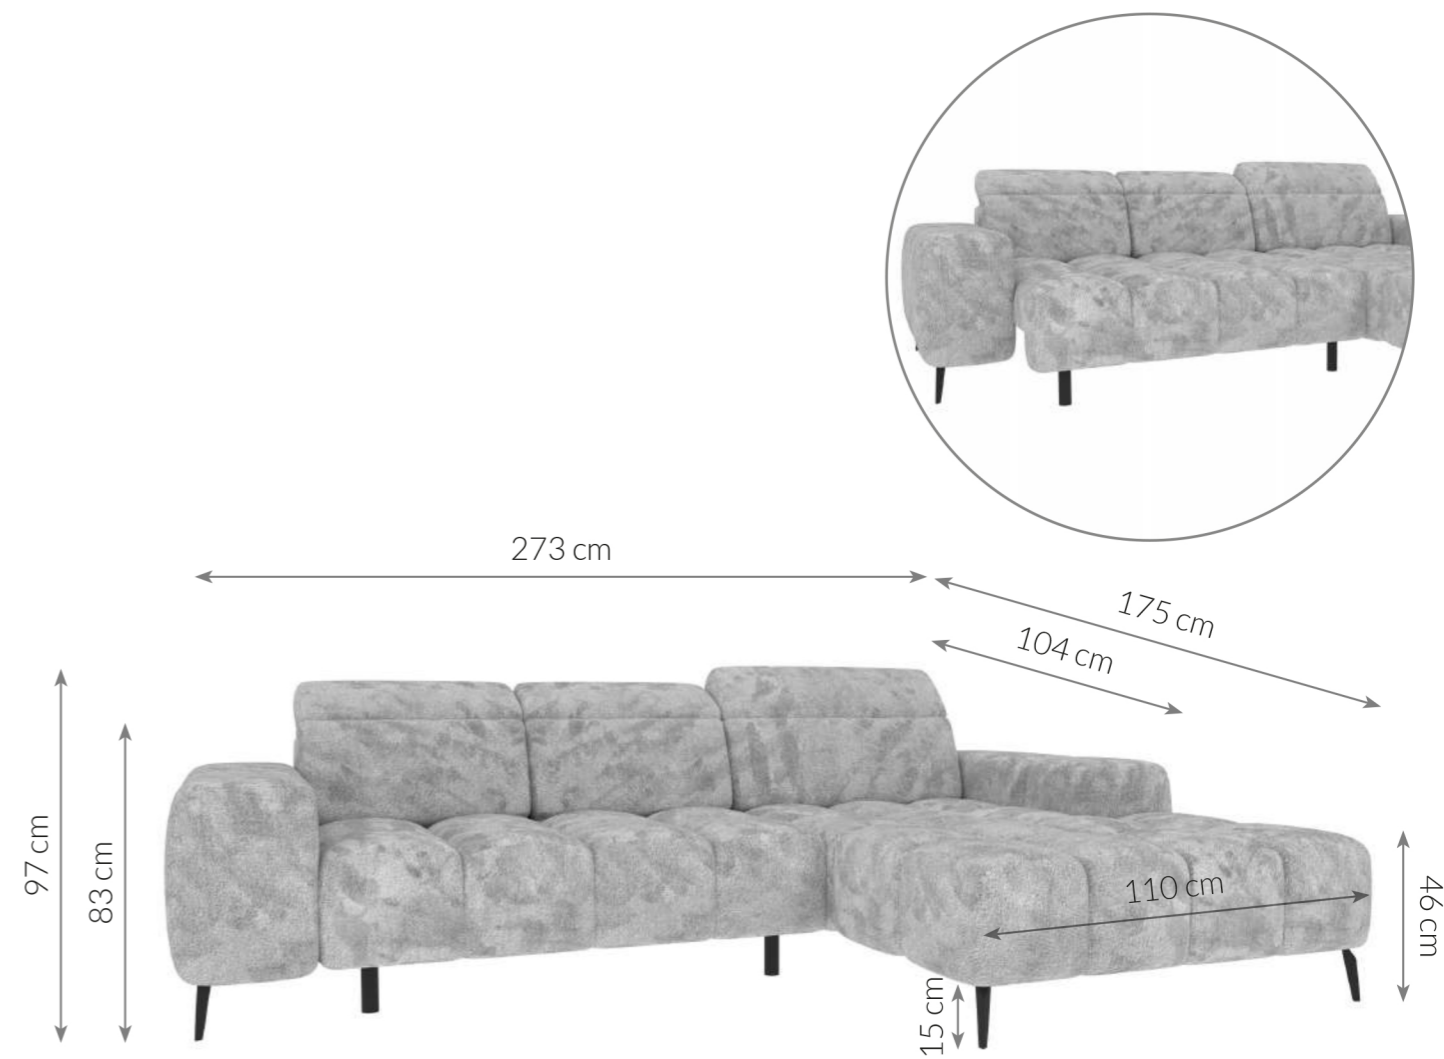

Möbel LETZ

Finden und Wohlfühlen

Typenplan

PG-LE-01 von BASTI dein Sofa - Ecksofa rechts schwarz

Wichtiger Hinweis für Sie

Etwaige Hinweise des Herstellers in dieser Produktinformation, die sich auf die Gewährleistung beziehen, haben für Sie keinerlei Bindungswirkung und können von Ihnen ignoriert werden. Ihre gesetzlichen Gewährleistungsrechte als Verbraucher uns gegenüber, als Ihrem Verkäufer, werden dadurch in keiner Weise berührt oder eingeschränkt. Sie können sich wegen aller Mängel jederzeit an uns wenden. Darüber hinaus gehende Herstellergarantien bleiben natürlich unberührt. Dieser Artikel wird hergestellt von Digitec Living Brands GmbH, Pappelallee 78/79, 10437 Berlin, Deutschland

Möbel Letz GmbH
Am Gewerbepark 11
06895 Zahna-Elster

Tel.: 035383 - 6018 50

Fax.: 035383 - 6018 17

PG-LE-01

ECKSOFA

Maße Schenkel	273 x 175 cm	Füße	Holzfüße
Höhe	83 cm	Polsterung	Kaltschaumstoff + Nosag-Wellenunterfederung
Höhe mit Kopfstützen	97 cm	Material von Korpus	Holz
Sitzhöhe	46 cm	Schlaffunktion	Nicht vorhanden
Breite der Ottomane	110 cm	Bettkasten	Nicht vorhanden
Armlehntiefe	104 cm	Funktionen	3 manuelle Kopfteilverstellungen, elektrische Sitztiefenverstellung
Höhe der Füße	15 cm	Eigenschaften	Modernes Ecksofa mit elektrischer Sitztiefenverstellung, verstellbaren Kopfstützen und stilvoller Steppung. Bietet hohen Sitzkomfort und passt ideal in zeitgemäße Wohnräume