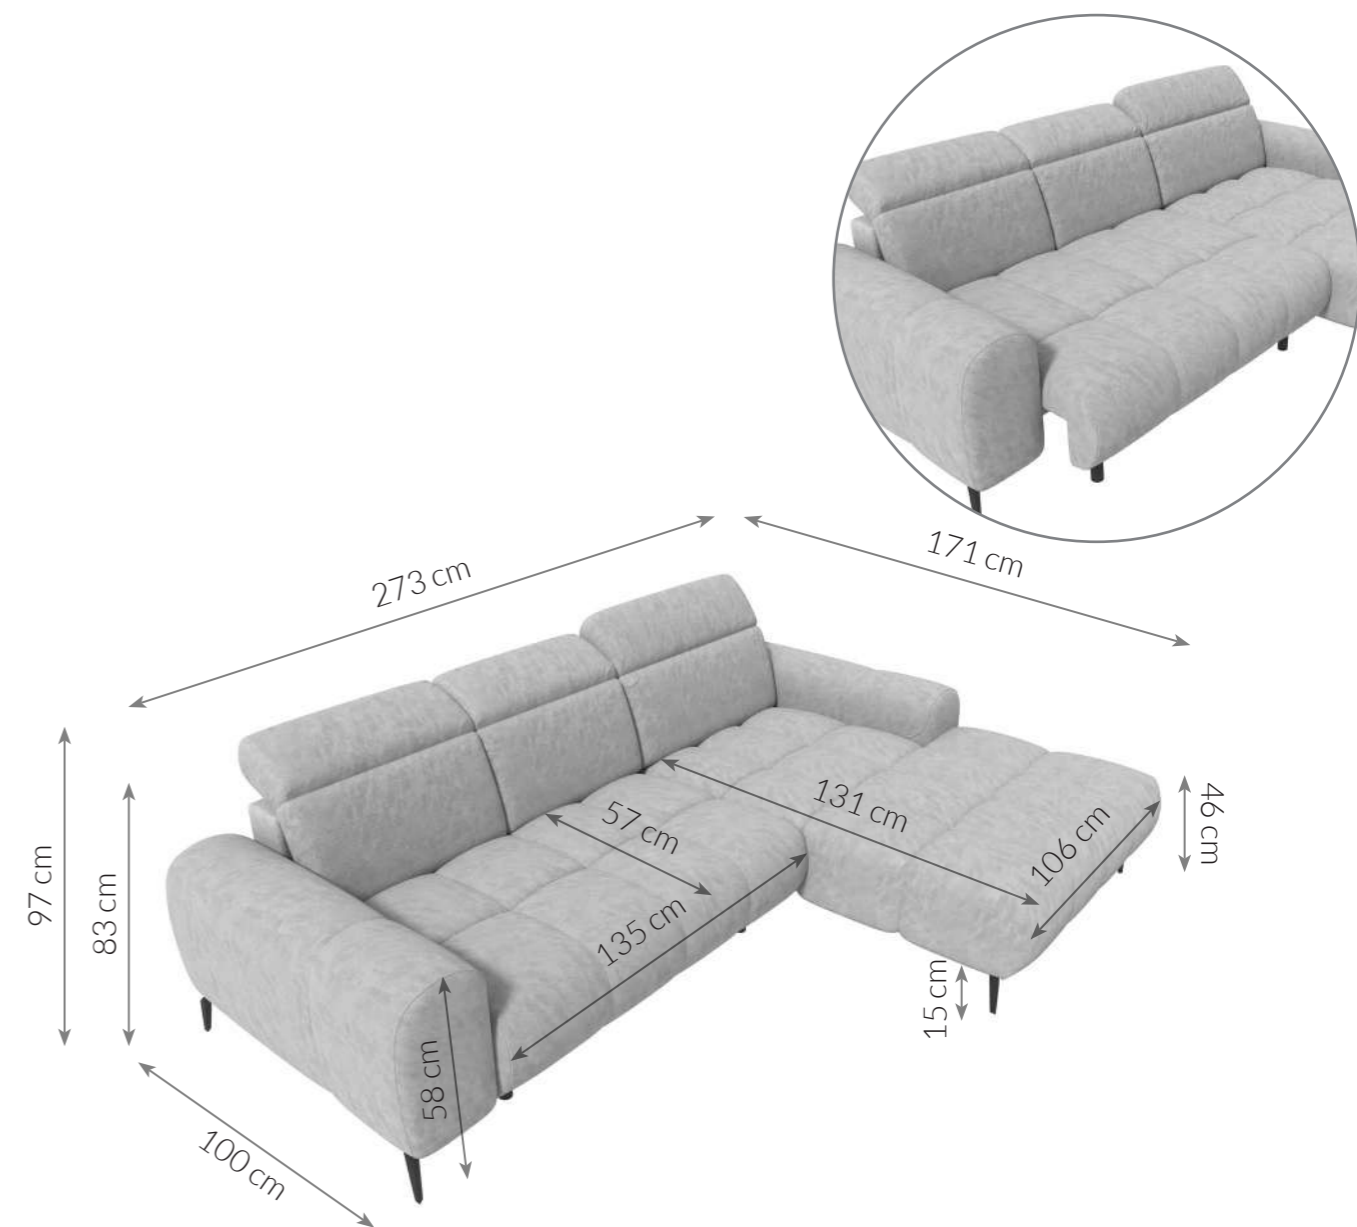

Möbel LETZ

Finden und Wohlfühlen

Typenplan

PG-LE-01 von BASTI dein Sofa - Ecksofa links schwarz

Wichtiger Hinweis für Sie

Etwaige Hinweise des Herstellers in dieser Produktinformation, die sich auf die Gewährleistung beziehen, haben für Sie keinerlei Bindungswirkung und können von Ihnen ignoriert werden. Ihre gesetzlichen Gewährleistungsrechte als Verbraucher uns gegenüber, als Ihrem Verkäufer, werden dadurch in keiner Weise berührt oder eingeschränkt. Sie können sich wegen aller Mängel jederzeit an uns wenden. Darüber hinaus gehende Herstellergarantien bleiben natürlich unberührt. Dieser Artikel wird hergestellt von Digitec Living Brands GmbH, Pappelallee 78/79, 10437 Berlin, Deutschland

Möbel Letz GmbH
Am Gewerbepark 11
06895 Zahna-Elster

Tel.: 035383 - 6018 50

Fax.: 035383 - 6018 17

PG-LE-01

ECKSOFA

Maße Schenkel	273 x 171 cm	Füße	Metall
Höhe	83 cm	Polsterung	Kaltschaumstoff + Nosag-Wellenunterfederung
Höhe mit Kopfstützen	97 cm	Material von Korpus	Holz
Sitzhöhe	46 cm	Schlafffunktion	Nicht vorhanden
Sitzbreite Sofaelement	135 cm	Bettkasten	Nicht vorhanden
Sitztiefe Sofaelement	57 cm	Funktionen	3 manuelle Kopfteilverstellungen, elektrische Sitztiefenverstellung
Sitzbreite Ottomane	106 cm	Eigenschaften	Modernes Ecksofa mit elektrischer Sitztiefenverstellung, verstellbaren Kopfstützen und stilvoller Steppung. Bietet hohen Sitzkomfort und passt ideal in zeitgemäße Wohnräume
Sitztiefe Ottomane	131 cm		
Höhe Armlehne	58 cm		
Tiefe Armlehne	100 cm		
Höhe der Füße	15 cm		